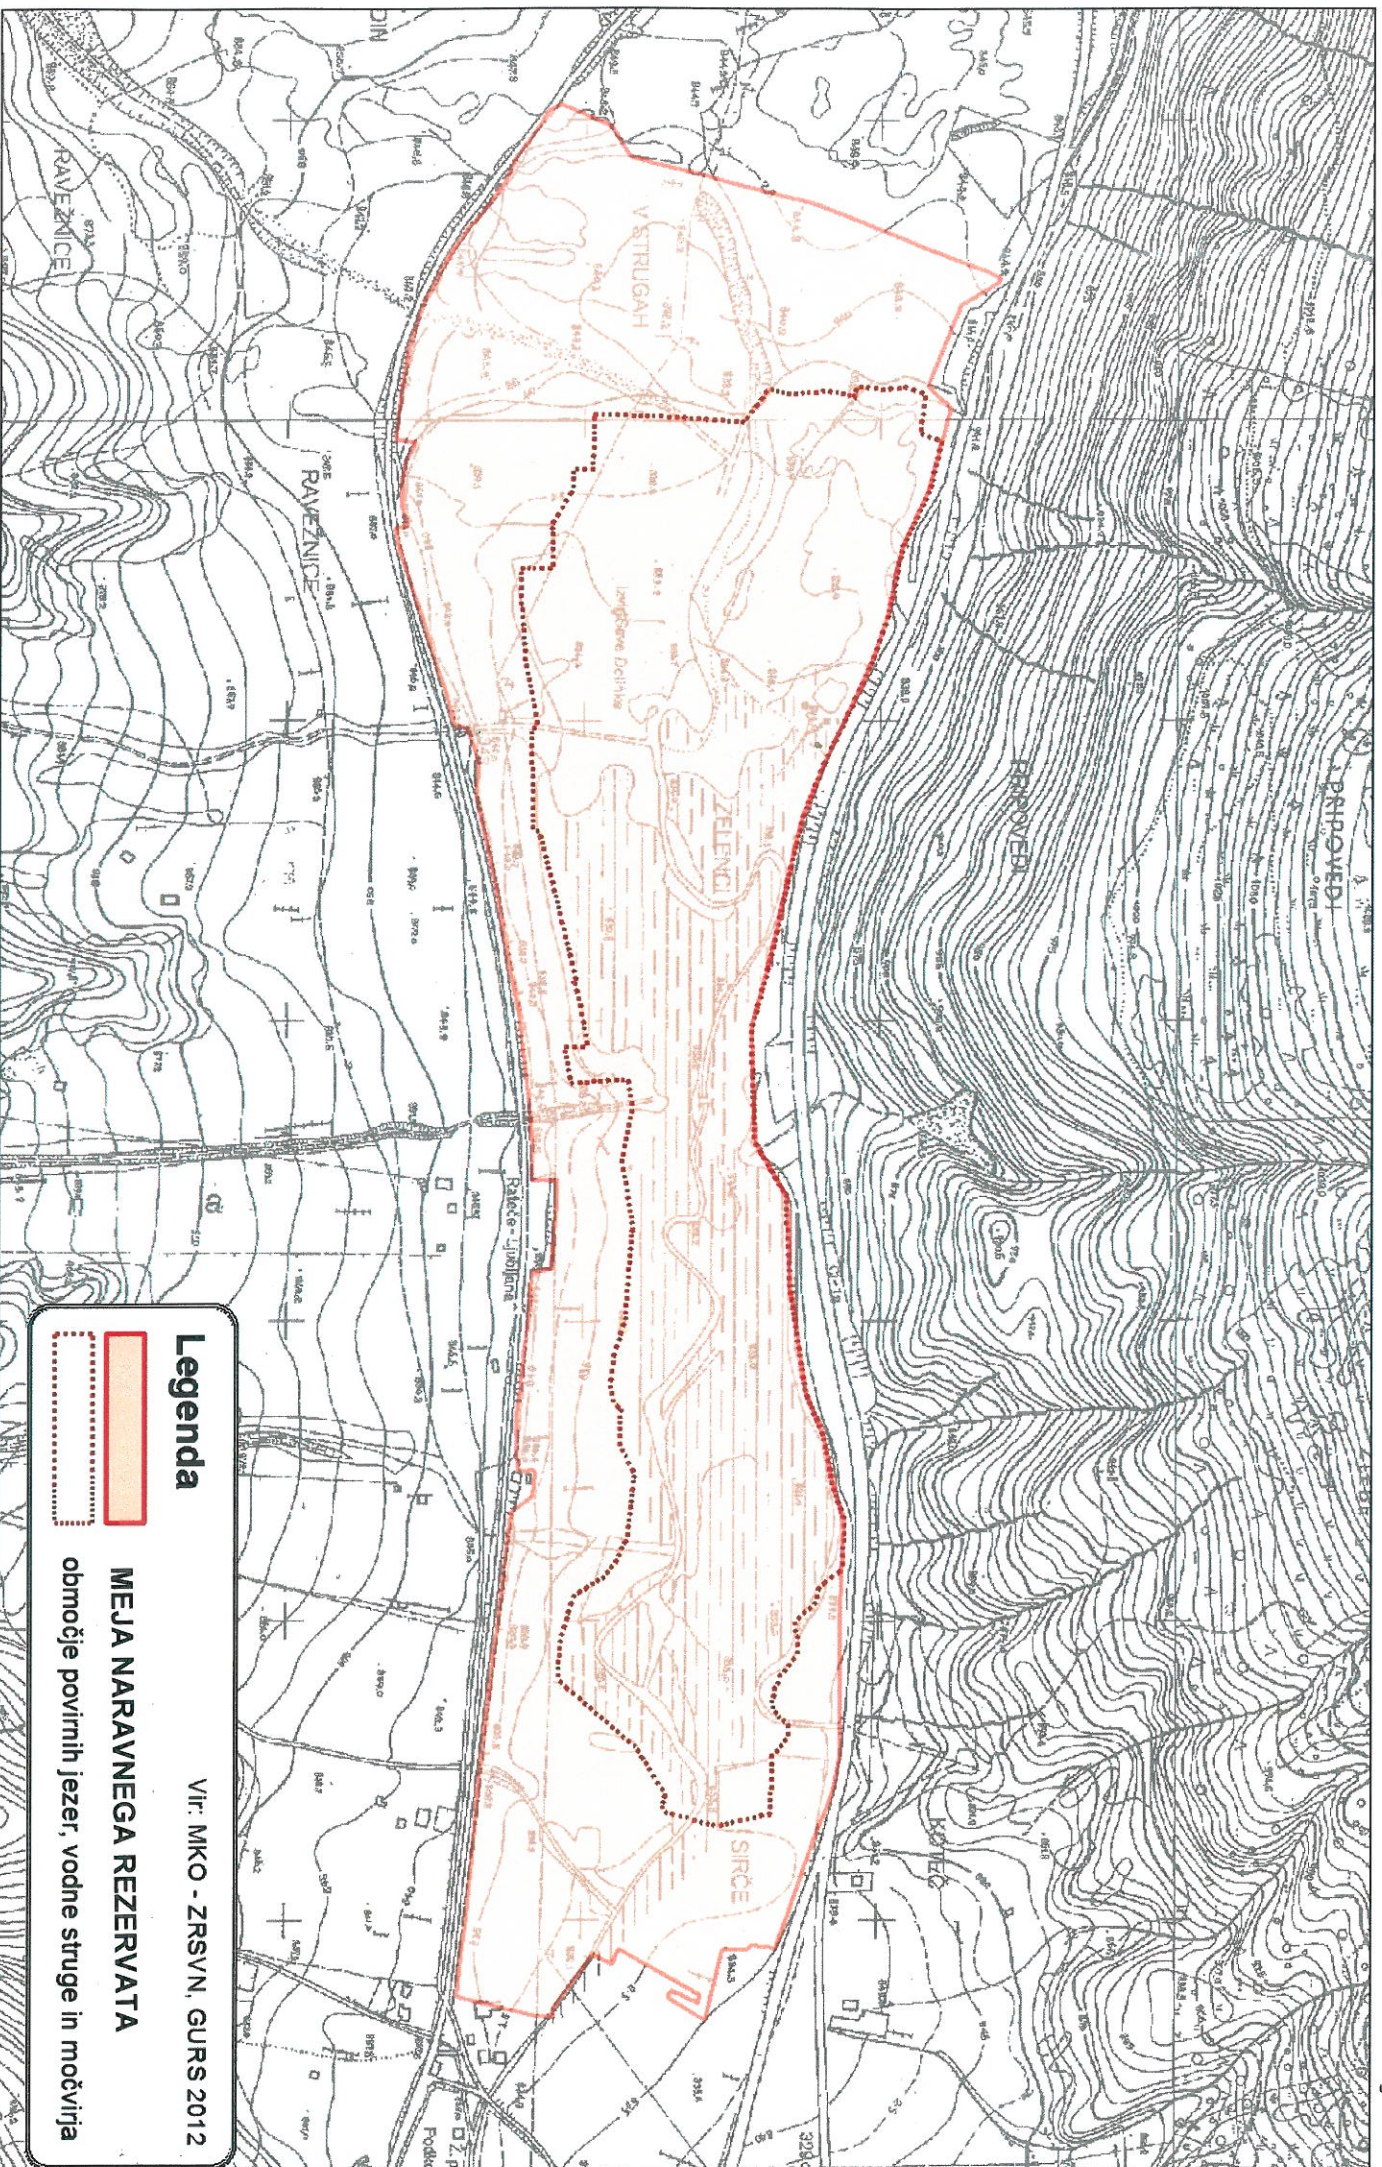

0 100 200 Meters

Legenda

 **MEJA NARAVNEGA REZERVATA**

 **območje površnih jezer, vodne struge in močvirja**

Vir: MKO - ZRSVJN, GURS 2012