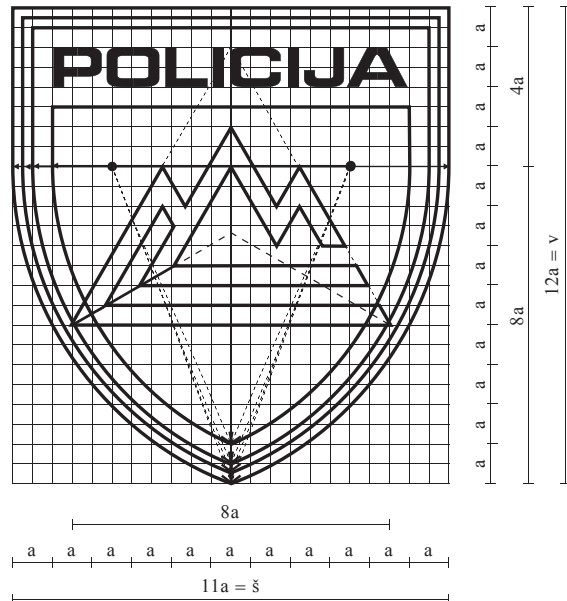

BARVNA SKALA

1. Kovina – RAL - K1

KOVINSKI ZNAK UNIFORMIRANE POLICIJE	RAL
MODRA (osnova ščita, napis, pas zastave)	5022
ZLATO RUMENA (robovi ščita, Triglav)	Galvanska prevleka, pozlata
BELA (pas zastave)	9016
RDEČA (pas zastave)	3000

Dimenzije kovinske značke na temno modri usnjeni podlagi:

- širina 43 mm, višina 47 mm.

2. Tekstil – PANTONE TEXTILE COLOR SYSTEM

ZNAK UNIFORMIRANE POLICIJE	VEZEN	TKAN
MODRA (osnova ščita, napis)	19-3926	19-3933
ZLATO RUMENA	14-1064	14-0756
BELA	11-4202	12-4302
MODRA (pas zastave)	19-4053	19-4151
RDEČA	17-1644	18-1652

Dimenzije vezene in tkanega našitka:

- širina 81 mm, višina 89 mm.

3. Tisk – PROCESNE IN PANTONE MATCHING SYSTEM

TISKAN ZNAK UNIFORMIRANE POLICIJE	C/M/Y/K	PANTONE
MODRA (osnova ščita, napis)	100/80/0/40	540
ZLATO RUMENA	0/20/100/0	122
MODRA (pas zastave)	100/80/0/0	Reflex Blue
RDEČA	0/100/100/0	Red 032