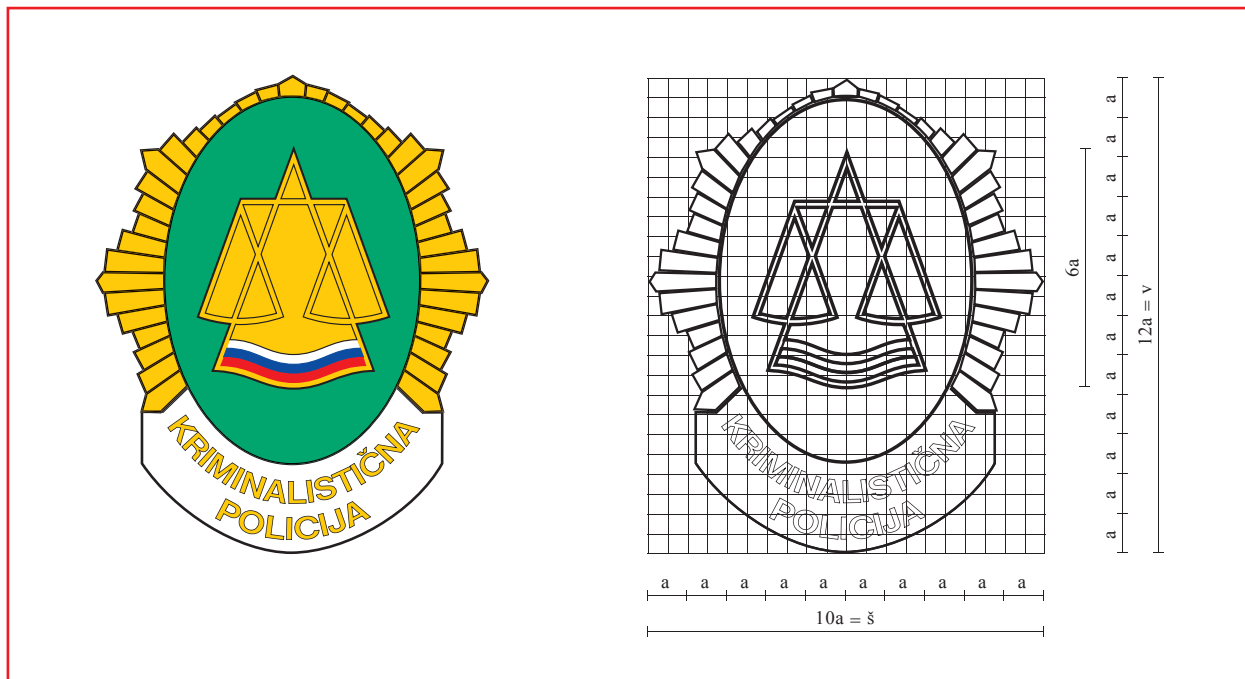

BARVNA SKALA

1. Kovina – RAL - K1

KOVINSKI ZNAK KRIMINALISTIČNE POLICIJE	RAL
ZELENA (osnova v elipsi)	6010
ZLATO RUMENA (žarki okoli elipse, tehtnica, napis)	Galvanska prevleka, pozlata
BELA (pas zastave, površina pod napisom)	9016
MODRA (pas zastave)	5022
RDEČA (pas zastave)	3000

Dimenzije kovinske značke na temno modri usnjeni podlagi:

- širina 53 mm, višina 61,5 mm.

2. Tekstil – PANTONE TEXTILE COLOR SYSTEM

ZNAK KRIMINALISTIČNE POLICIJE	VEZEN	TKAN
ZELENA	18-6022	18-6024
ZLATO RUMENA	14-1064	14-0756
BELA	11-4202	12-4302
MODRA	19-4053	19-4151
RDEČA	17-1644	18-1652

Dimenzije vezene in tkanega našitka:

- vezen: širina 81,3 mm, višina 89,8 mm,
- tkan: širina 78 mm, višina 96 mm.

3. Tisk – PROCESNE IN PANTONE MATCHING SYSTEM

TISKAN ZNAK KRIMINALISTIČNE POLICIJE	C/M/Y/K	PANTONE
ZELENA	100/0/80/0	3415
ZLATO RUMENA	0/20/100/0	122
MODRA	100/80/0/0	Reflex Blue
RDEČA	0/100/100/0	Red 032