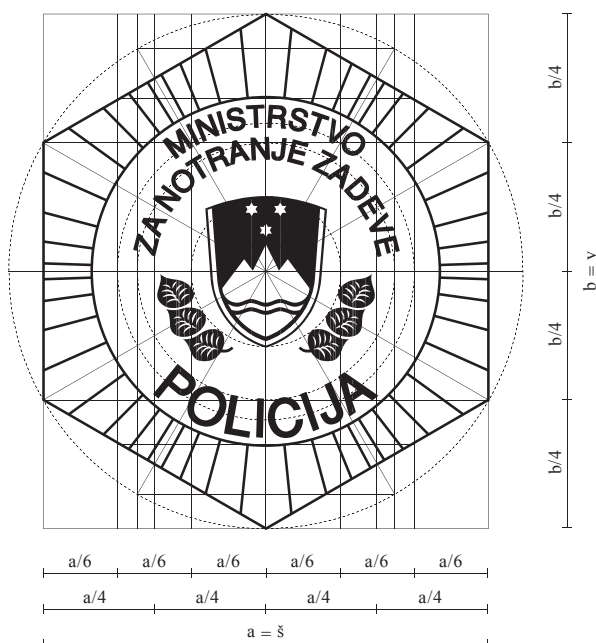

BARVNA SKALA

1. Kovina – RAL - K1

KOVINSKI ZNAK POLICIJE	RAL emajl
MODRA (osnova, grb)	5022
ZLATO RUMENA (žarki, napisi, zvezde)	Galvanska prevleka, pozlata
RDEČA (rob grba)	3000
BELA (Triglav)	9016
ZELENA (listi)	6010

Izvedba v emajlu.

KOVINSKI ZNAK POLICIJE	RAL
MODRA (grb)	5022
ZLATO RUMENA (zvezde)	Galvanska prevleka, pozlata
RDEČA (rob grba)	3000
BELA (Triglav)	9016
SREBRNA (žarki, napisi, listi)	Nikljano
MODRA (osnova v krogu)	Galvansko obarvano z modrim nikljem

Izvedba v emajlu in niklju.

Dimenzije kovinske značke v službeni izkaznici:

– širina 43 mm, višina 50 mm.

2. Tekstil – PANTONE TEXTILE COLOR SYSTEM

ZNAK POLICIJE	VEZEN	TKAN
MODRA (osnova)	19-3926	19-3933
ZLATO RUMENA (žarki, napisi, zvezde)	14-1064	14-0756
RDEČA (rob grba)	17-1644	18-1652
MODRA (v grbu)	19-4053	19-4151
BELA (Triglav)	11-4202	12-4302
ZELENA (listi)	18-6022	18-6024

Dimenzije vezene in tkanega našitka:

– širina 89 mm, višina 102 mm.

2b. Tekstil SE – PANTONE TEXTILE COLOR SYSTEM

ZNAK POLICIJE	VEZEN	TKAN
ČRNA (osnova)	19-4005	19-4005
SIVA (robovi znaka, napisi, grb, listi)	18-5203	18-5203

3. Tisk – PROCESNE IN PANTONE MATCHING SYSTEM

TISKAN ZNAK POLICIJE	C/M/Y/K	PANTONE
MODRA (osnova)	100/80/0/40	540
ZLATO RUMENA	0/20/100/0	122
RDEČA	0/100/100/0	Red 032
MODRA (v grbu)	100/80/0/0	Reflex Blue
ZELENA	100/0/80/0	3415
RUMENA (zvezde)	0/0/100/0	Yellow