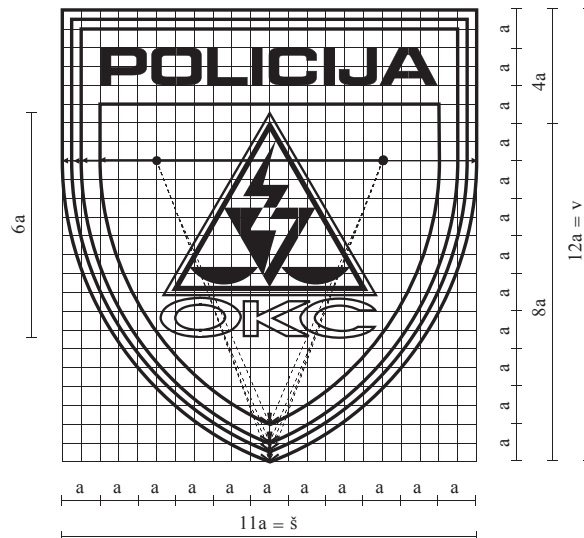

BARVNA SKALA

1. Kovina – RAL - K1

KOVINSKI ZNAK OPERATIVNO-KOMUNIKACIJSKEGA CENTRA	RAL
MODRA (osnova ščita, napis POLICIJA)	5022
ZLATO RUMENA (robovi ščita, trikotnik, napis OKC)	Galvanska prevleka, pozlata

Dimenzije kovinske značke na temno modri usnjeni podlagi:

- širina 43 mm, višina 47 mm.

2. Tekstil – PANTONE TEXTILE COLOR SYSTEM

ZNAK OPERATIVNO-KOMUNIKACIJSKEGA CENTRA	VEZEN	TKAN
MODRA	19-3926	19-3933
ZLATO RUMENA	14-1064	14-0756

Dimenzije vezene in tkanega našitka:

- širina 81 mm, višina 89 mm.

3. Tisk – PROCESNE IN PANTONE MATCHING SYSTEM

TISKAN ZNAK OPERATIVNO-KOMUNIKACIJSKEGA CENTRA	C/M/Y/K	PANTONE
MODRA	100/80/0/40	540
ZLATO RUMENA	0/20/100/0	122