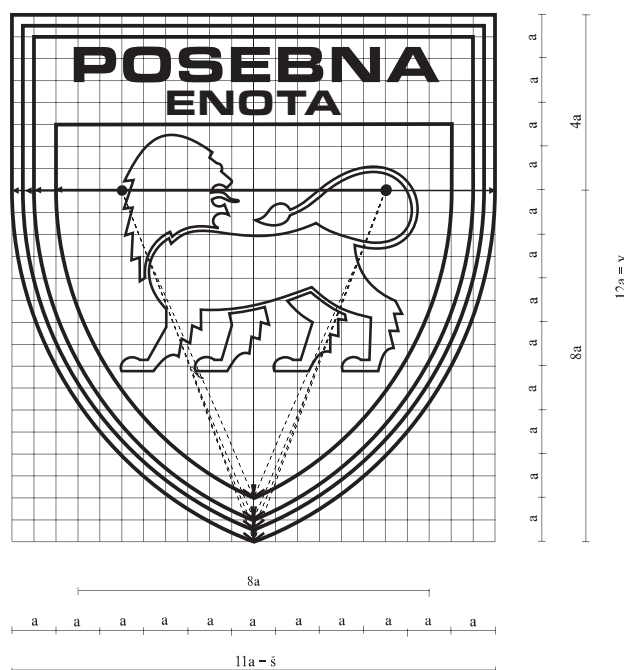

Dimenzije kovinske značke na temno modri usnjeni podlagi:

– širina **xxx** mm, višina **xxx** mm.

2. Tekstil – PANTONE TEXTILE COLOR SYSTEM

ZNAK LETALSKE POLICIJSKE ENOTE	VEZEN	TKAN
MODRA (osnova znaka in pas zastave)	19-3926	19-3933
ZLATO RUMENA	14-1064	14-0756
BELA	11-4202	12-4302
MODRA (pas zastave)	19-4053	19-4151
RDEČA	17-1644	18-1652

Dimenzije vezene in tkanega našitka:

– širina **xxx** mm, višina **xxx** mm.

BARVNA SKALA

1. Kovina – RAL - K1

KOVINSKI ZNAK POSEBNE POLICIJSKE ENOTE	RAL
MODRA (osnova in robovi ščita, napis)	5022
ZLATO RUMENA	Galvanska prevleka, pozлата