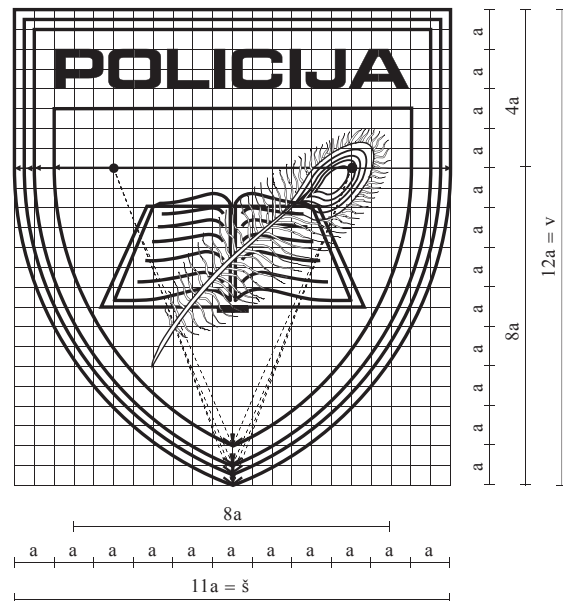

BARVNA SKALA

1. Kovina – RAL - K1

KOVINSKI ZNAK POLICIJSKE AKADEMIJE	RAL
MODRA (osnova ščita, napis)	5022
ZLATO RUMENA (robovi ščita in knjige, linije v knjigi, pero)	Galvanska prevleka, pozlata
BELA (listi knjige)	9016

Dimenzije kovinske značke na temno modri usnjeni podlagi:

- širina 43 mm, višina 47 mm.

2. Tekstil – PANTONE TEXTILE COLOR SYSTEM

ZNAK POLICIJSKE AKADEMIJE	VEZEN	TKAN
MODRA	19-3926	19-3933
ZLATO RUMENA	14-1064	14-0756
BELA	11-4202	12-4302

Dimenzije vezenega in tkanega našitka:

- širina 81 mm, višina 89 mm.

3. Tisk – PROCESNE IN PANTONE MATCHING SYSTEM

TISKAN ZNAK POLICIJSKE AKADEMIJE	C/M/Y/K	PANTONE
MODRA	100/80/0/40	540
ZLATO RUMENA	0/20/100/0	122