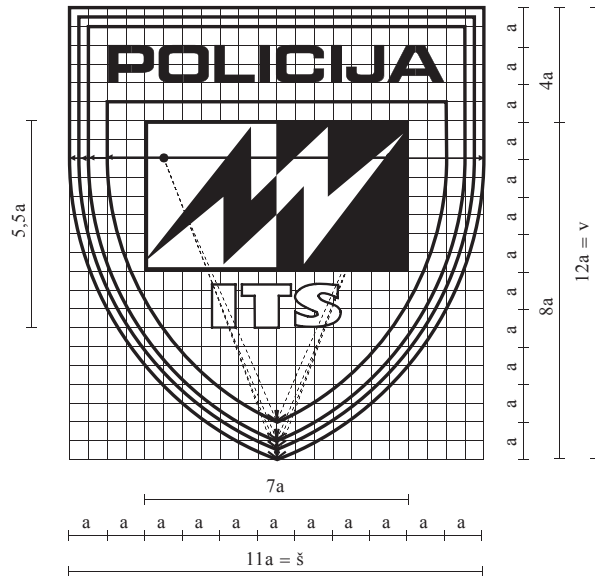

BARVNA SKALA

1. Kovina – RAL - K1

KOVINSKI ZNAK URADA ZA INFORMATIKO IN TELEKOMUNIKACIJE	RAL
MODRA (osnova ščita, napis POLICIJA)	5022
ZLATO RUMENA (robovi ščita)	Galvanska prevleka, pozlata
ZELENA (polovica nihaja in pravokotnika, napis ITS)	6010
BELA (polovica nihaja in pravokotnika)	9016

Dimenzije kovinske značke na temno modri usnjeni podlagi:

- širina 43 mm, višina 47 mm.

2. Tekstil – PANTONE TEXTILE COLOR SYSTEM

ZNAK URADA ZA INFORMATIKO IN TELEKOMUNIKACIJE	VEZEN	TKAN
MODRA	19-3926	19-3933
ZLATO RUMENA	14-1064	14-0756
ZELENA	18-6022	18-6024
BELA	11-4202	12-4302

Dimenzije vezene in tkanega našitka:

- širina 81 mm, višina 89 mm.

3. Tisk – PROCESNE IN PANTONE MATCHING SYSTEM

TISKAN ZNAK URADA ZA INFORMATIKO IN TELEKOMUNIKACIJE	C/M/Y/K	PANTONE
MODRA	100/80/0/40	540
ZLATO RUMENA	0/20/100/0	122
ZELENA	100/0/80/0	3415