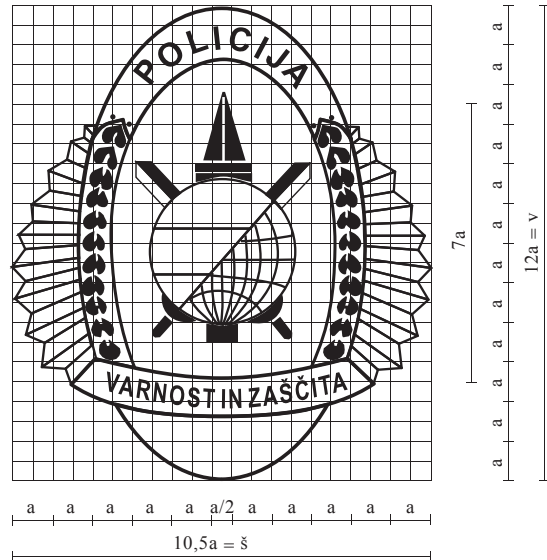

BARVNA SKALA

1. Kovina – RAL - K1

KOVINSKI ZNAK CENTRA ZA VARNOST IN ZAŠČITO	RAL
ČRNA (osnova v elipsi, površine okoli elipse)	9005
ZLATO RUMENA (žarki okoli elipse, listi, napisi in drugi detajli)	Galvanska prevleka, pozlata
BELA (pas zastave)	9016
MODRA (pas zastave)	5022
RDEČA (pas zastave)	3000
MODRA (globus)	5002

Dimenzije kovinske značke na temno modri usnjeni podlagi:

- velika: širina 54,5 mm, višina 60 mm,
- mala: širina 28 mm, višina 31 mm.

2. Tekstil – PANTONE TEXTILE COLOR SYSTEM

ZNAK CENTRA ZA VARNOST IN ZAŠČITO	VEZEN	TKAN
ČRNA	19-4305	19-4005
ZLATO RUMENA	14-1064	14-0756
BELA	11-4202	12-4302
MODRA (pas zastave)	19-4053	19-4151
RDEČA	17-1644	18-1652
MODRA (globus)	19-4057	16-4530

Dimenzije vezene in tkanega našitka:

- vezen: širina 73 mm, višina 100 mm,
- tkan: širina 72 mm, višina 96 mm.

3. Tisk – PROCESNE IN PANTONE MATCHING SYSTEM

TISKAN ZNAK CENTRA ZA VARNOST IN ZAŠČITO	C/M/Y/K	PANTONE
ČRNA	0/0/0/100	Black
ZLATO RUMENA	0/20/100/0	122
MODRA (pas zastave)	100/80/0/0	Reflex Blue
RDEČA	0/100/100/0	Red 032
MODRA (globus)	100/0/0/0	Blue