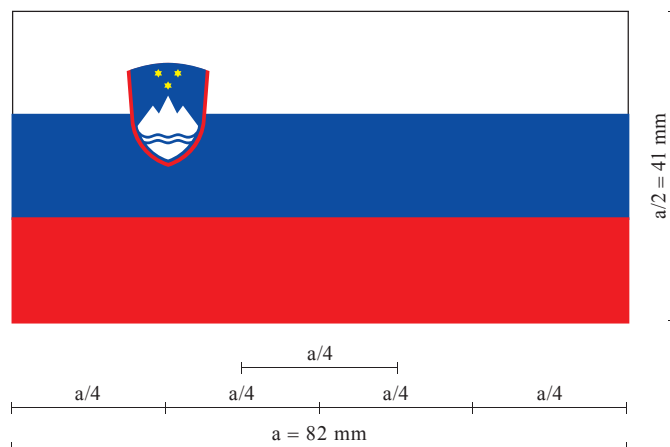

OZNAKA	VEZENA
ČRNA (osnova)	19-4005
SIVA (napis)	18-5203

Dimenzije vezenih našitkov:

- mali našitek - širina 76 mm, višina 19 mm,
- veliki našitek - širina 100 mm, višina 25 mm

BARVNA SKALA OZNAK SLOVENIJA IN VETERAN:

1. Tekstil – PANTONE TEXTILE COLOR SYSTEM

OZNAKA	VEZENA
MODRA (osnova)	19-4010
ZLATO RUMENA (napis)	14-1064

Dimenzije vezenega našitka:
– širina 89 mm, višina 28 mm.

1b. Tekstil SE – PANTONE TEXTILE COLOR SYSTEM

OZNAKA	VEZENA
ČRNA (osnova)	19-4005
SIVA (napis)	18-5203

Dimenzije vezenega našitka:
– širina 89 mm, višina 28 mm.

BARVNA SKALA OZNAKE ZASTAVA SLOVENIJE:

1a. Tekstil – PANTONE TEXTILE COLOR SYSTEM

OZNAKA ZASTAVE	VEZENA
MODRA (srednji pas zastave, osnova grba)	19-4053
ZLATO RUMENA (zvezdice, obroba zastave)	14-1064
RDEČA (spodnji pas zastave, obroba grba)	17-1644
BELA (zgornji pas zastave, Triglav)	11-4202