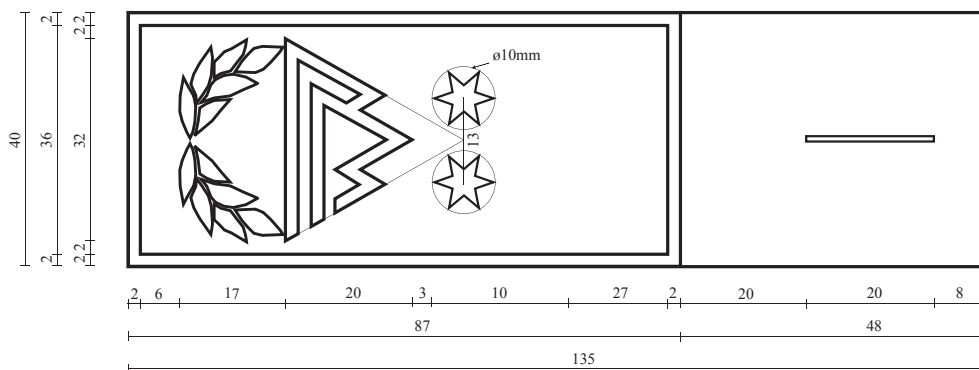

BARVNA SKALA

1a. Tekstil – PANTONE TEXTILE COLOR SYSTEM

POLOŽAJNE OZNAKE	VEZENE
MODRA (osnova)	19-4010
ZLATO RUMENA (obrobe od 1 do 10, zvezdice od 1 do 14, Triglav)	14-1064
MODRA (obrobe od 11 do 17)	19-4050
BELA (zvezdice od 15 do 17)	11-4202

Dimenzije vezene oznake (velja za 1 in 15):
– širina 135 mm, višina 40 mm.

1b. Tekstil SE – PANTONE TEXTILE COLOR SYSTEM

POLOŽAJNE OZNAKE (4-14)	VEZENE
ČRNA (osnova)	19-4005
SIVA (Triglav, zvezdice in obrobe 4-10)	18-5203

3. Tisk – PROCESNE IN PANTONE MATCHING SYSTEM

TISKANE POLOŽAJNE OZNAKE	C/M/Y/K	PANTONE
MODRA (osnovna)	100/80/0/40	540
ZLATO RUMENA	0/20/100/0	122
MODRA	100/60/0/0	Reflex Blue