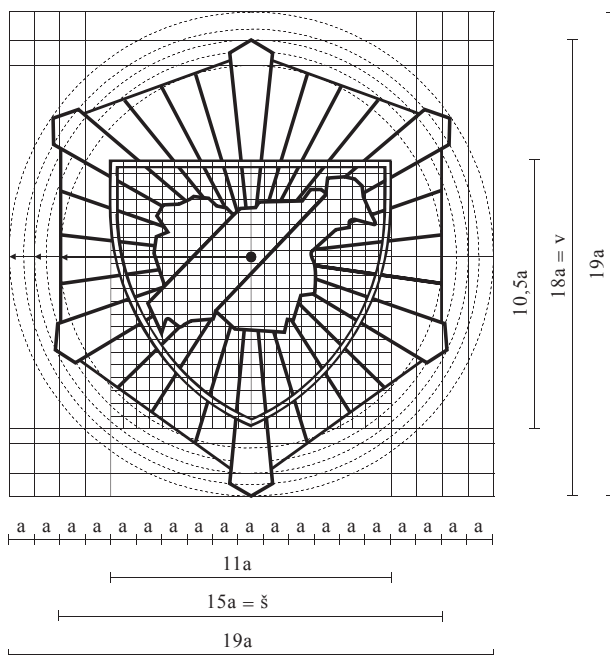

BARVNA SKALA

1. Kovina – RAL - K1

KOVINSKA ZNAČKA POLICIJE NA POKRIVALIH	RAL
ZLATO RUMENA (žarki, obrobe)	Galvanska prevleka, pozlata
BELA (pas zastave)	9016
MODRA (pas zastave)	5022
RDEČA (pas zastave)	3000

Dimenzije kovinskih značk:

- na kapah s ščitnikom - širina 43 mm, višina 51 mm,
- na ženskih klobučkih - širina 26 mm, višina 30 mm.

2a. Tekstil – PANTONE TEXTILE COLOR SYSTEM

ZNAČKA POLICIJE NA POKRIVALIH	VEZENA	TKANA
ZLATO RUMENA	14-1064	14-0756
BELA	11-4202	12-4302
MODRA	19-4053	19-4151
RDEČA	17-1644	18-1652

Dimenzije vezene in tkanega našitka:

- širina 44 mm, višina 51 mm.

2b. Tekstil SE – PANTONE TEXTILE COLOR SYSTEM

ZNAČKA POLICIJE NA POKRIVALIH	VEZENA	TKANA
SIVA (žarki, osnova)	18-5203	18-5203
ČRNA (rob ščita, obroba Slovenije, robovi barvnih polj v zastavi)	19-4005	19-4005

Dimenzije vezene in tkanega našitka:

- širina 44 mm, višina 51 mm.

3. Tisk – PROCESNE IN PANTONE MATCHING SYSTEM

TISKANA ZNAČKA POLICIJE NA POKRIVALIH	C/M/Y/K	PANTONE
ZLATO RUMENA	0/20/100/0	122
MODRA	100/80/0/0	Reflex Blue
RDEČA	0/100/100/0	Red 032