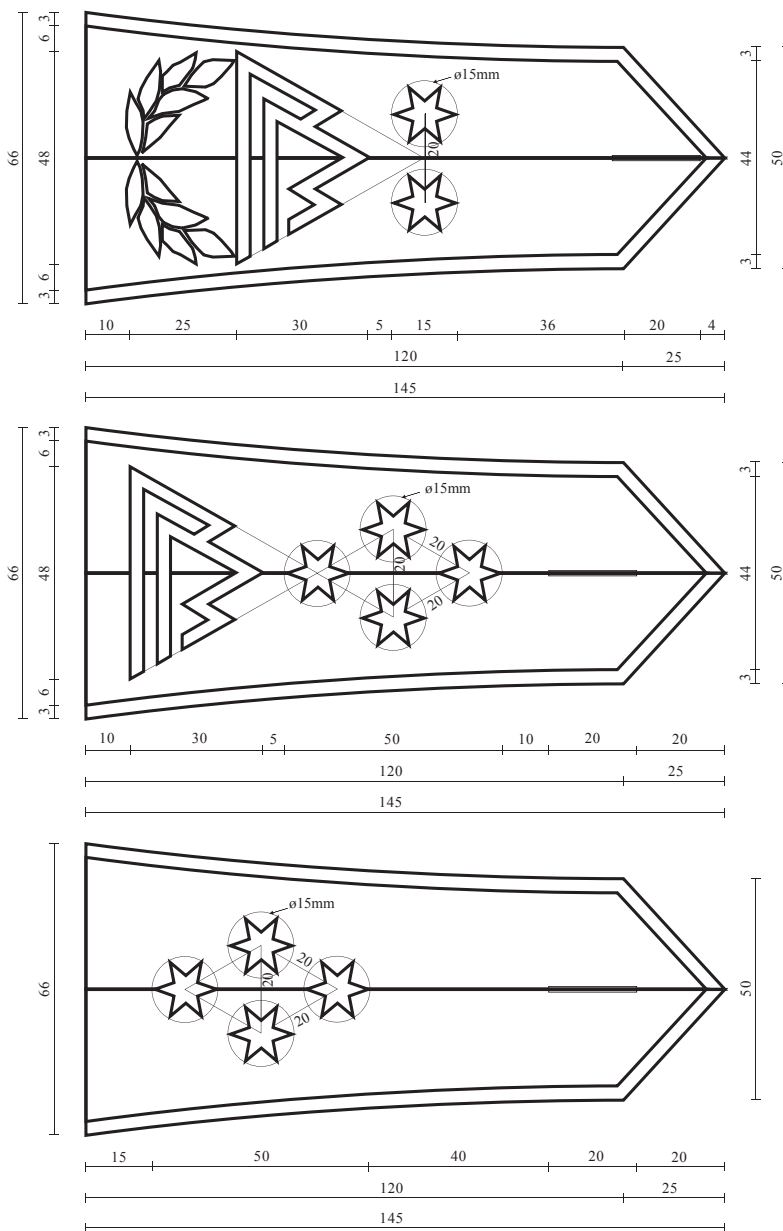

BARVNA SKALA

1. Tekstil – PANTONE TEXTILE COLOR SYSTEM

POLOŽAJNE OZNAKE	VEZENE
MODRA (osnovna)	19-4010
ZLATO RUMENA (obrobe od 1 do 10, zvezdice od 1 do 14, Triglav)	14-1064
MODRA (obrobe od 11 do 17)	19-4050
BELA (zvezdice od 15 do 17)	11-4202

Dimenzije vezene oznake:
– širina 145 mm, višina 66 mm.

1b. Tekstil SE – PANTONE TEXTILE COLOR SYSTEM

POLOŽAJNE OZNAKE (4-14)	VEZENE
ČRNA (osnova)	19-4005
SIVA (Triglav, zvezdice in obrobe (4-10))	18-5203

2. Tisk – PROCESNE IN PANTONE MATCHING SYSTEM

TISKANE POLOŽAJNE OZNAKE	C/M/Y/K	PANTONE
MODRA (osnovna)	100/80/0/40	540
ZLATO RUMENA	0/20/100/0	122
MODRA	100/60/0/0	Reflex Blue