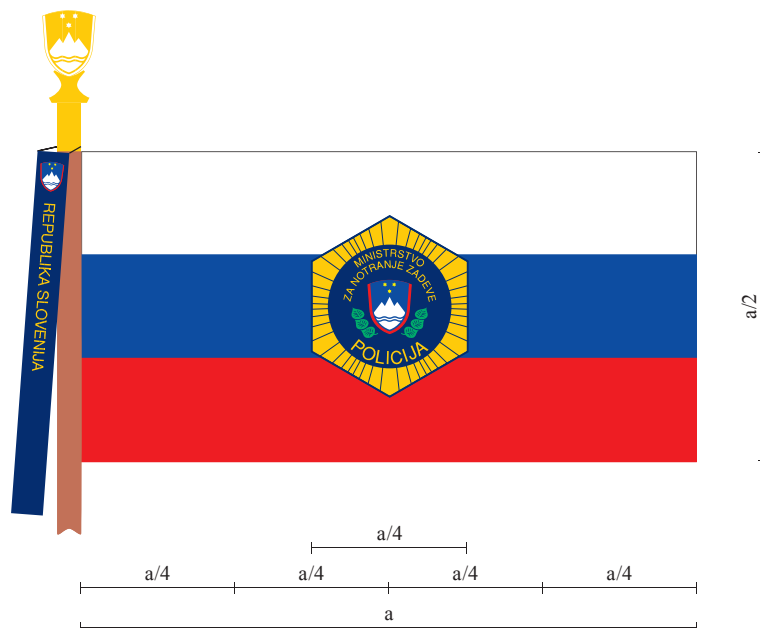

OZNAKA	VEZENA
ČRNA (osnova)	19-4005
SIVA (napis)	18-5203

Dimenzije vezenega našitka:
– širina 89 mm, višina 28 mm.

BARVNA SKALA OZNAKE ZASTAVA SLOVENIJE:

1a. Tekstil – PANTONE TEXTILE COLOR SYSTEM

OZNAKA ZASTAVE	VEZENA
MODRA (srednji pas zastave, osnova grba)	19-4053
ZLATO RUMENA (zvezdice, obroba zastave)	14-1064
RDEČA (spodnji pas zastave, obroba grba)	17-1644
BELA (zgornji pas zastave, Triglav)	11-4202

Dimenzije vezenega našitka:

- širina 82 mm, višina 41 mm.

BARVNA SKALA

1. Tekstil – SCOTDIC CODE 777 - INTERNATIONAL COLOR CODIFICATION SYSTEM (2034)

ZASTAVA	SCOTDIC CODE 777
BELA	N-1 N95
MODRA	N-46 N722509
RDEČA	N-23 No74014
ZLATO RUMENA	N-6 N197512