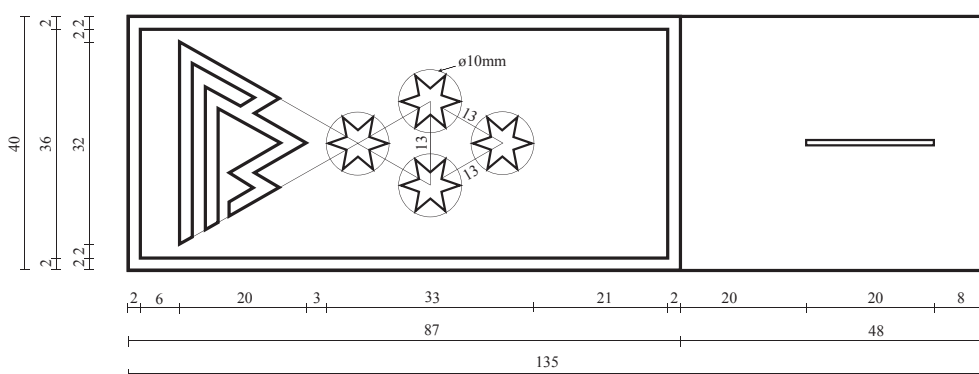

BARVNA SKALA

1a. Tekstil – PANTONE TEXTILE COLOR SYSTEM

POLOŽAJNE OZNAKE	VEZENE
MODRA (osnova)	19-4010
ZLATO RUMENA (obrobe od 1 do 10, zvezdice od 1 do 14, Triglav)	14-1064
MODRA (obrobe od 11 do 17)	19-4050
BELA (zvezdice od 15 do 17)	11-4202

Dimenzije vezene oznake (velja za 1 in 15):
– širina 135 mm, višina 40 mm.

1b. Tekstil SE – PANTONE TEXTILE COLOR SYSTEM

POLOŽAJNE OZNAKE (4-14)	VEZENE
ČRNA (osnova)	19-4005
SIVA (Triglav, zvezdice in obrobe 4-10)	18-5203

3. Tisk – PROCESNE IN PANTONE MATCHING SYSTEM

TISKANE POLOŽAJNE OZNAKE	C/M/Y/K	PANTONE
MODRA (osnovna)	100/80/0/40	540
ZLATO RUMENA	0/20/100/0	122
MODRA	100/60/0/0	Reflex Blue