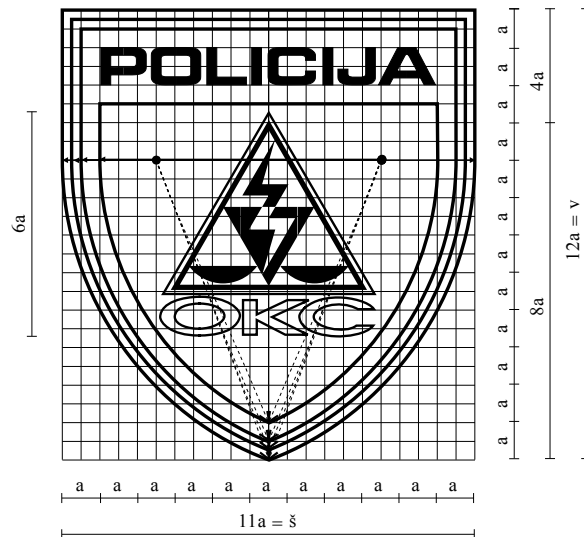

**GEOMETRIJSKA, LIKOVNA TER BARVNA PRAVILA ZNAKA
OPERATIVNO-KOMUNIKACIJSKEGA CENTRA**

BARVNA SKALA

1. Kovina – RAL - K1

KOVINSKI ZNAK OPERATIVNO-KOMUNIKACIJSKEGA CENTRA	RAL
MODRA (osnova ščita, napis POLICIJA)	5022
ZLATO RUMENA (robovi ščita, trikotnik, napis OKC)	Galvanska prevleka, pozlata

Dimenzije kovinske značke:

- širina 43 mm, višina 47 mm.

2. Tekstil – PANTONE TEXTILE COLOR SYSTEM

ZNAK OPERATIVNO-KOMUNIKACIJSKEGA CENTRA	VEZEN	TKAN
MODRA	19-3926	19-3933
ZLATO RUMENA	14-1064	14-0756

Dimenzije našitka:

- širina 81 mm, višina 89 mm.

3. Tisk – PROCESNE IN PANTONE MATCHING SYSTEM

TISKAN ZNAK OPERATIVNO-KOMUNIKACIJSKEGA CENTRA	C/M/Y/K	PANTONE
MODRA	100/80/0/40	540
ZLATO RUMENA	0/20/100/0	122