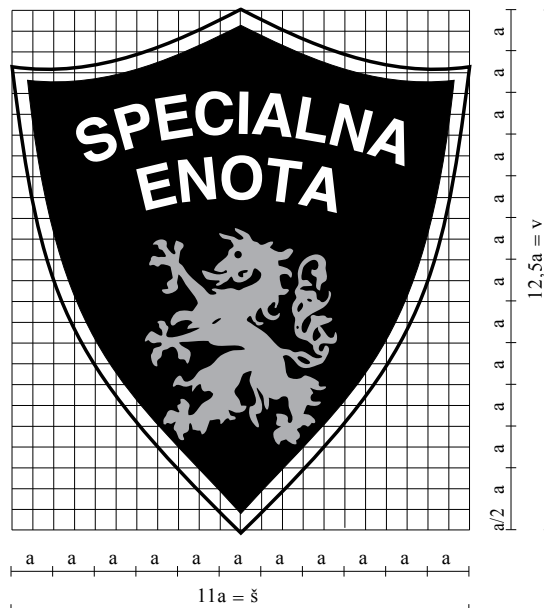

**GEOMETRIJSKA, LIKOVNA TER BARVNA PRAVILA ZNAKA
SPECIALNE ENOTE**

BARVNA SKALA

1. Kovina – RAL - K1

KOVINSKI ZNAK SPECIALNE ENOTE	RAL
ČRNA (osnova ščita, oko panterja)	9005
ZLATO RUMENA (robovi ščita, napis)	Galvanska prevleka, pozlata
RDEČA (panter)	3000

Dimenzije kovinske značke:

- širina 41 mm, višina 44 mm.

2a. Tekstil – PANTONE TEXTILE COLOR SYSTEM

ZNAK SPECIALNE ENOTE	VEZEN	TKAN
ČRNA	19-4305	19-4005
ZLATO RUMENA	14-1064	14-0756
RDEČA	17-1644	18-1652

Dimenzije našitka:

- vezen: širina 83,5 mm, višina 91,8 mm,
- tkan: širina 82 mm, višina 85 mm.

2b. Tekstil – PANTONE TEXTILE COLOR SYSTEM

ZNAK SPECIALNE ENOTE	VEZEN	TKAN
ČRNA (osnova ščita, oko panterja)	19-4005	19-4005
SIVA (robovi ščita, napis, panter)	18-5203	18-5203

Dimenzije našitka:

- vezen: širina 83,5 mm, višina 91,8 mm,
- tkan: širina 82 mm, višina 85 mm.

3. Tisk – PROCESNE IN PANTONE MATCHING SYSTEM

TISKAN ZNAK SPECIALNE ENOTE	C/M/Y/K	PANTONE
ČRNA	0/0/0/100	Black
ZLATO RUMENA	0/20/100/0	122
RDEČA	0/100/100/0	Red 032