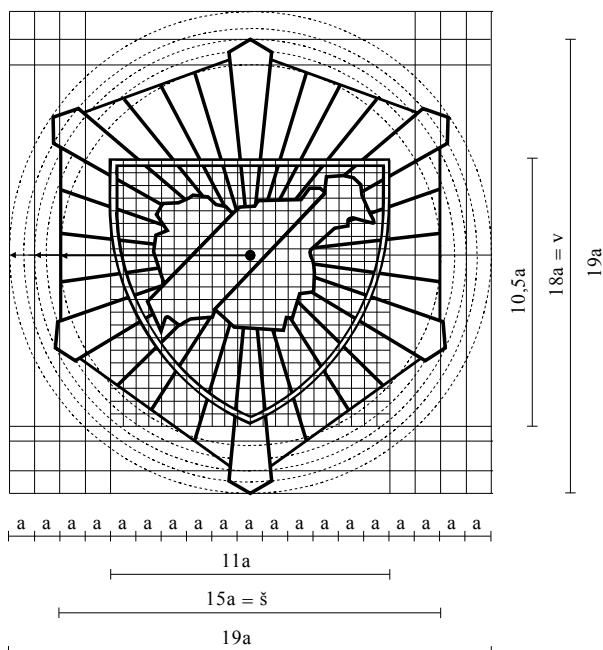

GEOMETRIJSKA, LIKOVNA TER BARVNA PRAVILA ZNAČKE POLICIJE

BARVNA SKALA

1. Kovina – RAL - K1

KOVINSKA ZNAČKA POLICIJE NA POKRIVALIH	RAL
ZLATO RUMENA (žarki, obrobe)	Galvanska prevleka, pozlata
BELA (pas zastave)	9016
MODRA (pas zastave)	5022
RDEČA (pas zastave)	3000

Dimenzije kovinske značke:

- na kapah s ščitnikom: širina 43 mm, višina 51 mm,
- na ženskih klobučkih: širina 26 mm, višina 30 mm.

2a. Tekstil – PANTONE TEXTILE COLOR SYSTEM

ZNAČKA POLICIJE NA POKRIVALIH	VEZENA	TKANA
ZLATO RUMENA	14-1064	14-0756
BELA	11-4202	12-4302
MODRA	19-4053	19-4151
RDEČA	17-1644	18-1652

Dimenzije našitka:

- širina 44 mm, višina 51 mm.

2b. Tekstil SE – PANTONE TEXTILE COLOR SYSTEM

ZNAČKA POLICIJE NA POKRIVALIH	VEZENA	TKANA
SIVA (žarki, osnova)	18-5203	18-5203
ČRNA (rob ščita, obroba Slovenije, robovi barvnih polj v zastavi)	19-4005	19-4005

Dimenzije našitka:

- širina 44 mm, višina 51 mm.

3. Tisk – PROCESNE IN PANTONE MATCHING SYSTEM

TISKANA ZNAČKA POLICIJE NA POKRIVALIH	C/M/Y/K	PANTONE
ZLATO RUMENA	0/20/100/0	122
MODRA	100/60/0/10	Reflex Blue
RDEČA	0/100/100/0	Red 032