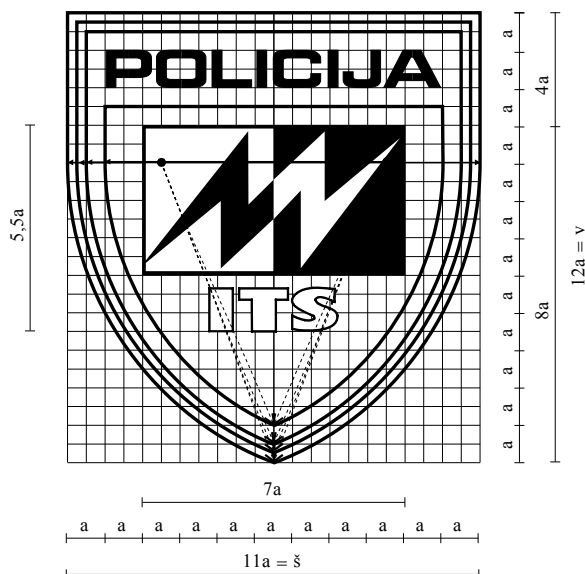

**GEOMETRIJSKA, LIKOVNA TER BARVNA PRAVILA ZNAKA
URADA ZA INFORMATIKO IN TELEKOMUNIKACIJE**

BARVNA SKALA

1. Kovina – RAL - K1

KOVINSKI ZNAK URADA ZA INFORMATIKO IN TELEKOMUNIKACIJE	RAL
MODRA (osnova ščita, napis POLICIJA)	5022
ZLATO RUMENA (robovi ščita)	Galvanska prevleka, pozlata
ZELENA (polovica nihaja in pravokotnika, napis ITS)	6010
BELA (polovica nihaja in pravokotnika)	9016

Dimenzije kovinske značke:

– širina 43 mm, višina 47 mm.

2. Tekstil – PANTONE TEXTILE COLOR SYSTEM

ZNAK URADA ZA INFORMATIKO IN TELEKOMUNIKACIJE	VEZEN	TKAN
MODRA	19-3926	19-3933
ZLATO RUMENA	14-1064	14-0756
ZELENA	18-6022	18-6024
BELA	11-4202	12-4302

Dimenzije našitka:

– širina 81 mm, višina 89 mm.

**3. Tisk – PROCESNE IN PANTONE MATCHING
SYSTEM**

TISKAN ZNAK URADA ZA INFORMATIKO IN TELEKOMUNIKACIJE	C/M/Y/K	PANTONE
MODRA	100/80/0/40	540
ZLATO RUMENA	0/20/100/0	122
ZELENA	100/0/77/22	3415