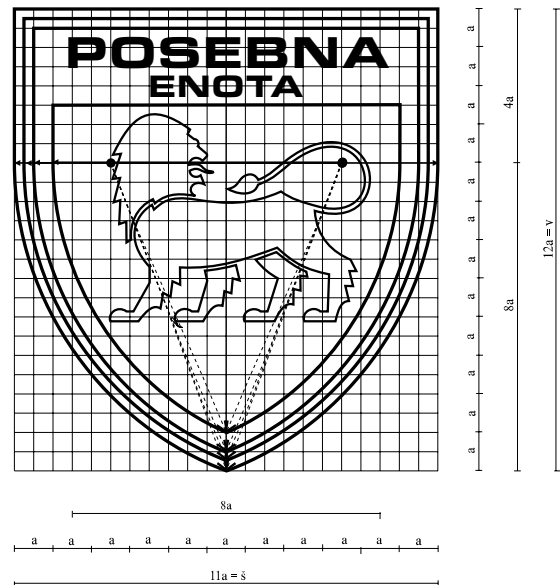

**GEOMETRIJSKA, LIKOVNA TER BARVNA PRAVILA ZNAKA
POSEBNE POLICIJSKE ENOTE**

BARVNA SKALA

1. Kovina – RAL - K1

KOVINSKI ZNAK POSEBNE POLICIJSKE ENOTE	RAL
MODRA (osnova in robovi ščita, napis)	5022
ZLATO RUMENA	Galvanska prevleka, pozlata

Dimenzije kovinske značke:

– širina 43 mm, višina 47 mm.

**3. Tisk – PROCESNE IN PANTONE MATCHING
SYSTEM**

TISKAN ZNAK POSEBNE POLICIJSKE ENOTE	C/M/Y/K	PANTONE
MODRA (osnova in robovi ščita, napis)	100/80/0/40	540
ZLATO RUMENA	0/20/100/0	122

2. Tekstil – PANTONE TEXTILE COLOR SYSTEM

ZNAK POSEBNE POLICIJSKE ENOTE	VEZEN	TKAN
MODRA (osnova in robovi ščita, napis)	19-3926	19-3933
ZLATO RUMENA	14-1064	14-0756

Dimenzije našitka:

– širina 81 mm, višina 89 mm.