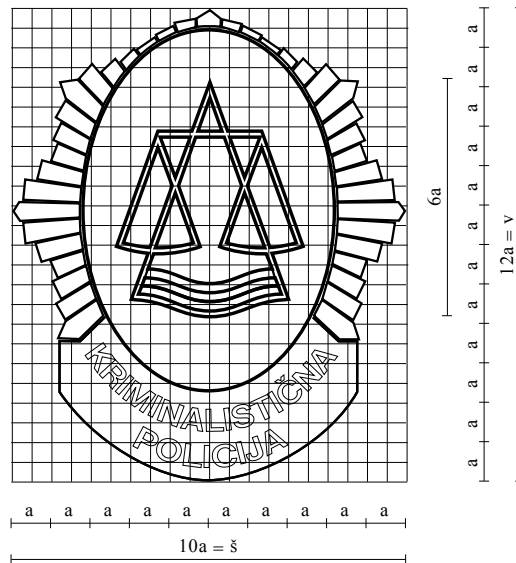

**GEOMETRIJSKA, LIKOVNA TER BARVNA PRAVILA ZNAKA
KRIMINALISTIČNE POLICIJE**

BARVNA SKALA

1. Kovina – RAL - K1

KOVINSKI ZNAK KRIMINALISTIČNE POLICIJE	RAL
ZELENA (osnova v elipsi)	6010
ZLATO RUMENA (žarki okoli elipse, tehtnica, napis)	Galvanska prevleka, pozlata
BELA (pas zastave, površina pod napisom)	9016
MODRA (pas zastave)	5022
RDEČA (pas zastave)	3000

Dimenzije kovinske značke:

- širina 53 mm, višina 61,5 mm.

2. Tekstil – PANTONE TEXTILE COLOR SYSTEM

ZNAK KRIMINALISTIČNE POLICIJE	VEZEN	TKAN
ZELENA	18-6022	18-6024
ZLATO RUMENA	14-1064	14-0756
BELA	11-4202	12-4302
MODRA	19-4053	19-4151
RDEČA	17-1644	18-1652

Dimenzije našitka:

- vezen: širina 81,3 mm, višina 89,8 mm,
- tkan: širina 78 mm, višina 96 mm.

**3. Tisk – PROCESNE IN PANTONE MATCHING
SYSTEM**

TISKAN ZNAK KRIMINALISTIČNE POLICIJE	C/M/Y/K	PANTONE
ZELENA	100/0/77/22	3415
ZLATO RUMENA	0/20/100/0	122
MODRA	100/60/0/10	Reflex Blue
RDEČA	0/100/100/0	Red 032