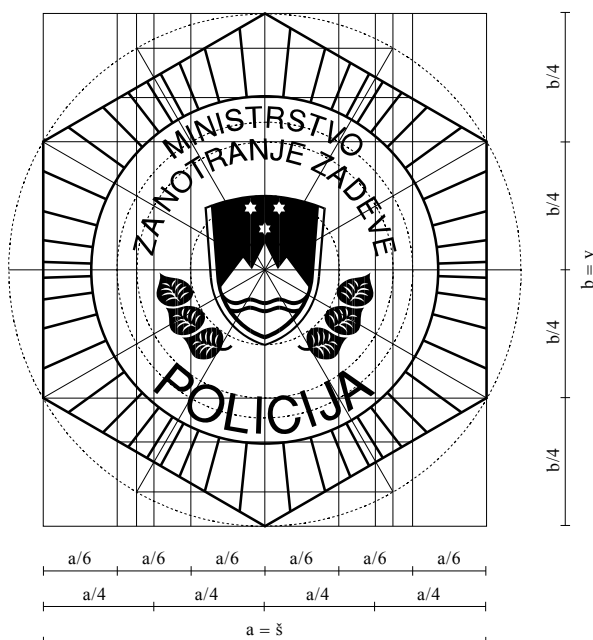

**GEOMETRIJSKA, LIKOVNA TER BARVNA PRAVILA ZNAKA POLICIJE
V SLUŽBENI IZKAZNICI**

BARVNA SKALA

1. Kovina – RAL - K1

KOVINSKI ZNAK POLICIJE	RAL
MODRA (grb)	5022
ZLATO RUMENA (zvezde)	Galvanska prevleka, pozlata
RDEČA (rob grba)	3000
BELA (Triglav)	9016
SREBRNA (žarki, napisi, listi)	Nikljano
MODRA (osnova v krogu)	Galvansko obarvano z modrim nikljem

Izvedba v emajlu in niklju.

Dimenzije kovinske značke v službeni izkaznici:

– širina 43 mm, višina 50 mm.