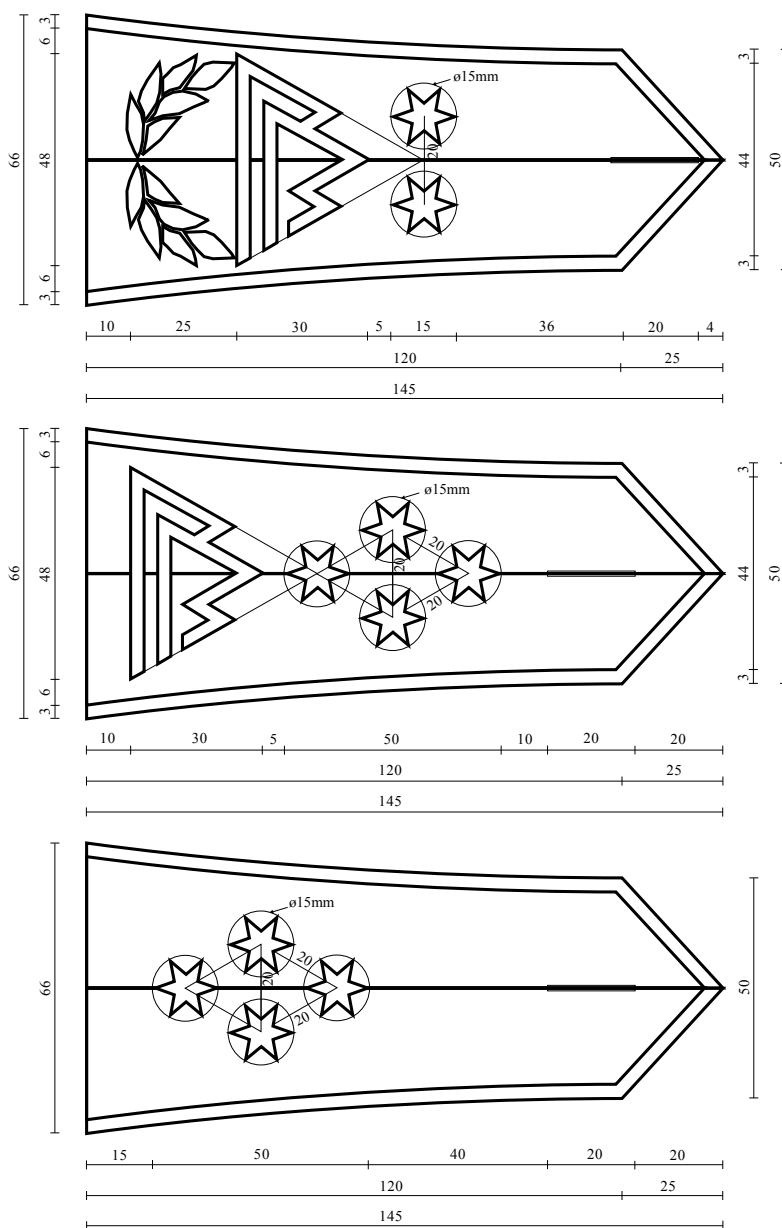

GEOMETRIJSKA, LIKOVNA TER BARVNA PRAVILA POLOŽAJNIH OZNAK

BARVNA SKALA

1. Tekstil – PANTONE TEXTILE COLOR SYSTEM

POLOŽAJNE OZNAKE	VEZENE
MODRA (osnovna)	19-4010
ZLATO RUMENA (obrobe od 1 do 10, zvezdice od 1 do 14, Triglav)	14-1064
MODRA (obrobe od 11 do 17)	19-4050
BELA (zvezdice od 15 do 17)	11-4202

Dimenzije oznake:

– širina 145 mm, višina 66 mm.

1b. Tekstil SE – PANTONE TEXTILE COLOR SYSTEM

POLOŽAJNE OZNAKE (4-14)	VEZENE
ČRNA (osnova)	19-4005
SIVA (Triglav, zvezdice in obrobe (4-10))	18-5203

2. Tisk – PROCESNE IN PANTONE MATCHING SYSTEM

TISKANE POLOŽAJNE OZNAKE	C/M/Y/K	PANTONE
MODRA (osnovna)	100/80/0/40	540
ZLATO RUMENA	0/20/100/0	122
MODRA	100/60/0/10	Reflex Blue