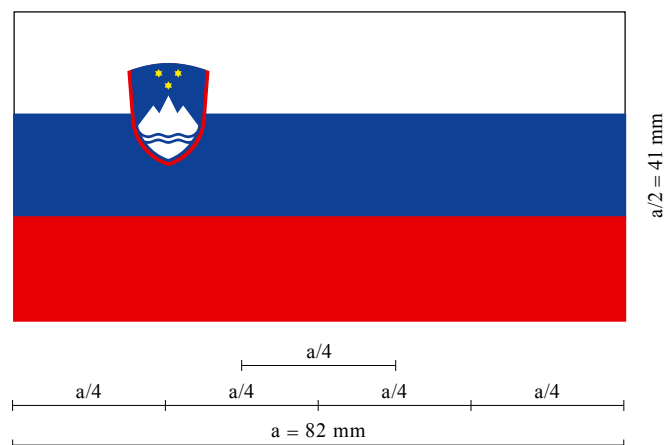

OZNAKA	VEZENA
ČRNA (osnova)	19-4005
SIVA (napis)	18-5203

Dimenzije oznake:

- mali našitek: širina 83 mm, višina 20 mm,
- veliki našitek: širina 100 mm, višina 25 mm.

GEOMETRIJSKA, LIKOVNA TER BARVNA PRAVILA POSEBNE OZNAKE

BARVNA SKALA

1. Tekstil – PANTONE TEXTILE COLOR SYSTEM

OZNAKA	VEZENA
MODRA (osnova)	19-4010
ZLATO RUMENA (napis)	14-1064

Dimenzije oznake:

– širina 89 mm, višina 28 mm.

1b. Tekstil SE – PANTONE TEXTILE COLOR SYSTEM

OZNAKA	VEZENA
ČRNA (osnova)	19-4005
SIVA (napis)	18-5203

Dimenzije oznake:

– širina 89 mm, višina 28 mm.

GEOMETRIJSKA, LIKOVNA TER BARVNA PRAVILA POSEBNE OZNAKE

BARVNA SKALA

1a. Tekstil – PANTONE TEXTILE COLOR SYSTEM