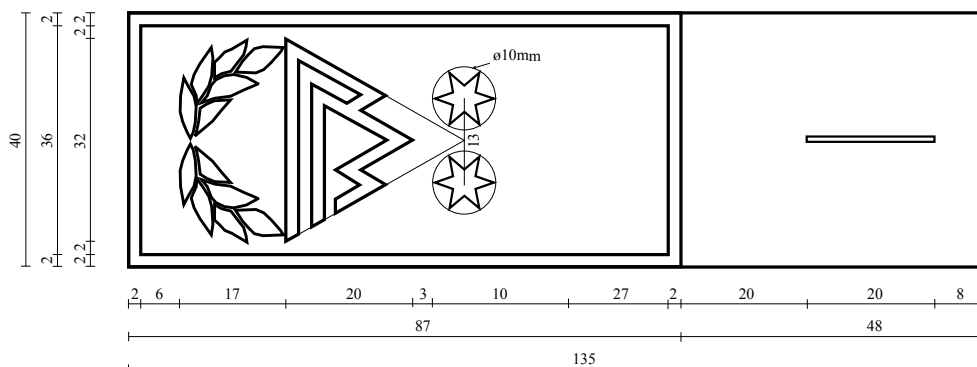

GEOMETRIJSKA, LIKOVNA TER BARVNA PRAVILA POLOŽAJNIH OZNAK

BARVNA SKALA

1a. Tekstil – PANTONE TEXTILE COLOR SYSTEM

POLOŽAJNE OZNAKE	VEZENE
MODRA (osnova)	19-4010
ZLATO RUMENA (obrobe od 1 do 10, zvezdice od 1 do 14, Triglav)	14-1064
MODRA (obrobe od 11 do 17)	19-4050
BELA (zvezdice od 15 do 17)	11-4202

Dimenzije oznake (velja za 1 in 15):
– širina 135 mm, višina 40 mm.

1b. Tekstil SE – PANTONE TEXTILE COLOR SYSTEM

POLOŽAJNE OZNAKE (4-14)	VEZENE
ČRNA (osnova)	19-4005
SIVA (Triglav, zvezdice in obrobe 4-10)	18-5203

3. Tisk – PROCESNE IN PANTONE MATCHING SYSTEM

TISKANE POLOŽAJNE OZNAKE	C/M/Y/K	PANTONE
MODRA (osnovna)	100/80/0/40	540
ZLATO RUMENA	0/20/100/0	122
MODRA	100/60/0/10	Reflex Blue