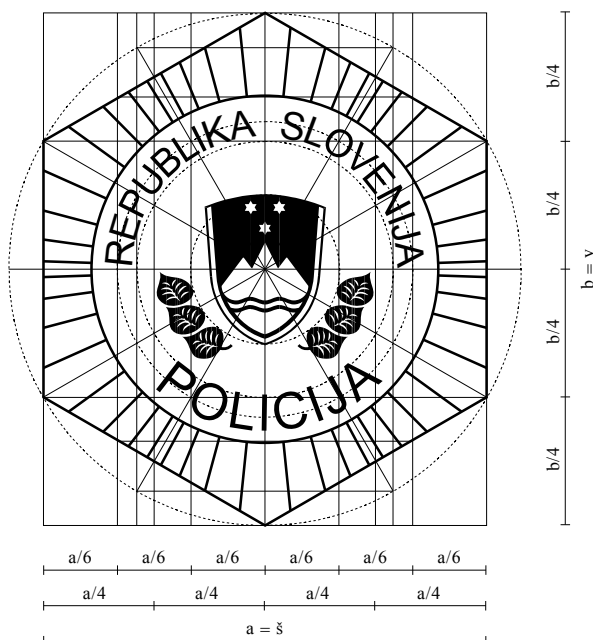

GEOMETRIJSKA, LIKOVNA TER BARVNA PRAVILA ZNAKA POLICIJE

BARVNA SKALA

1. Kovina – RAL - K1

KOVINSKI ZNAK POLICIJE	RAL emajl
MODRA (osnova, grb)	5022
ZLATO RUMENA (žarki, napisi, zvezde)	Galvanska prevleka, pozlata
RDEČA (rob grba)	3000
BELA (Triglav)	9016
ZELENA (listi)	6010

Izvedba v emajlu.

2. Tekstil – PANTONE TEXTILE COLOR SYSTEM

ZNAK POLICIJE	VEZEN	TKAN
MODRA (osnova)	19-3926	19-3933
ZLATO RUMENA (žarki, napisi, zvezde)	14-1064	14-0756
RDEČA (rob grba)	17-1644	18-1652
MODRA (v grbu)	19-4053	19-4151
BELA (Triglav)	11-4202	12-4302
ZELENA (listi)	18-6022	18-6024

Dimenzije našitka:

– širina 89 mm, višina 102 mm.

2b. Tekstil SE – PANTONE TEXTILE COLOR SYSTEM

ZNAK POLICIJE	VEZEN	TKAN
ČRNA (osnova)	19-4005	19-4005
SIVA (robovi znaka, napisi, grb, listi)	18-5203	18-5203

3. Tisk – PROCESNE IN PANTONE MATCHING SYSTEM

TISKAN ZNAK POLICIJE	C/M/Y/K	PANTONE
MODRA (osnova)	100/80/0/40	540
ZLATO RUMENA	0/20/100/0	122
RDEČA	0/100/100/0	Red 032
MODRA (v grbu)	100/60/0/10	Reflex Blue
ZELENA	100/0/77/22	3415
RUMENA (zvezde)	0/10/100/0	Yellow