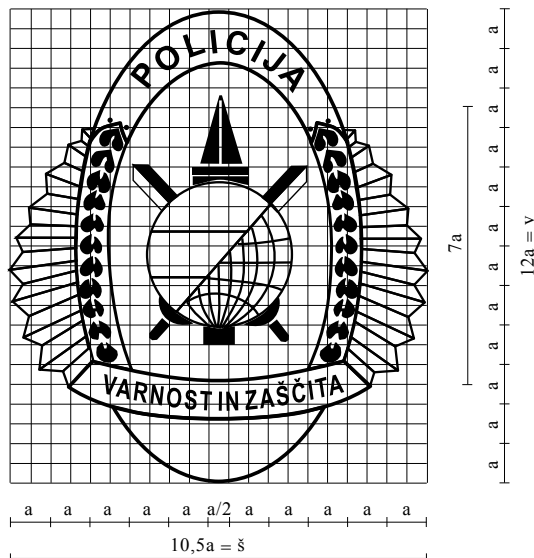

**GEOMETRIJSKA, LIKOVNA TER BARVNA PRAVILA ZNAKA
CENTRA ZA VAROVANJE IN ZAŠČITO**

BARVNA SKALA

1. Kovina – RAL - K1

KOVINSKI ZNAK CENTRA ZA VAROVANJE IN ZAŠČITO	RAL
ČRNA (osnova v elipsi, površine okoli elipse)	9005
ZLATO RUMENA (žarki okoli elipse, listi, napisi in drugi detajli)	Galvanska prevleka, pozlata
BELA (pas zastave)	9016
MODRA (pas zastave)	5022
RDEČA (pas zastave)	3000
MODRA (globus)	5002

Dimenzije kovinske značke:

- velika: širina 54,5 mm, višina 60 mm,
- mala: širina 28 mm, višina 31 mm.

2. Tekstil – PANTONE TEXTILE COLOR SYSTEM

ZNAK CENTRA ZA VAROVANJE IN ZAŠČITO	VEZEN	TKAN
ČRNA	19-4305	19-4005
ZLATO RUMENA	14-1064	14-0756
BELA	11-4202	12-4302
MODRA (pas zastave)	19-4053	19-4151
RDEČA	17-1644	18-1652
MODRA (globus)	19-4057	16-4530

Dimenzije našitka:

- vezen: širina 73 mm, višina 100 mm,
- tkan: širina 72 mm, višina 96 mm.

3. Tisk – PROCESNE IN PANTONE MATCHING SYSTEM

TISKAN ZNAK CENTRA ZA VAROVANJE IN ZAŠČITO	C/M/Y/K	PANTONE
ČRNA	0/0/0/100	Black
ZLATO RUMENA	0/20/100/0	122
MODRA (pas zastave)	100/60/0/10	Reflex Blue
RDEČA	0/100/100/0	Red 032
MODRA (globus)	100/0/0/0	Blue