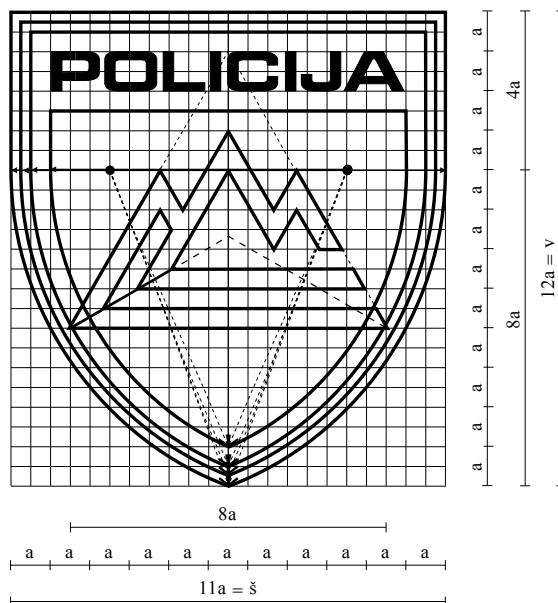

Izvedba v emajlu in niklju.

Dimenzije kovinske značke v službeni izkaznici:

– širina 43 mm, višina 50 mm.

**GEOMETRIJSKA, LIKOVNA TER BARVNA PRAVILA ZNAKA
UNIFORMIRANE POLICIJE**

BARVNA SKALA

1. Kovina – RAL - K1