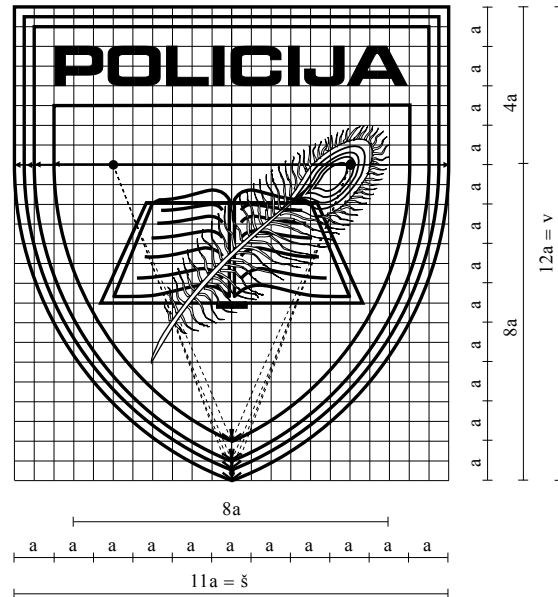

**GEOMETRIJSKA, LIKOVNA TER BARVNA PRAVILA ZNAKA
POLICIJSKE AKADEMIJE**

BARVNA SKALA

1. Kovina – RAL - K1

KOVINSKI ZNAK POLICIJSKE AKADEMIJE	RAL
MODRA (osnova ščita, napis)	5022
ZLATO RUMENA (robovi ščita in knjige, linije v knjigi, pero)	Galvanska prevleka, pozlata
BELA (listi knjige)	9016

Dimenzije kovinske značke:

– širina 43 mm, višina 47 mm.

2. Tekstil – PANTONE TEXTILE COLOR SYSTEM

ZNAK POLICIJSKE AKADEMIJE	VEZEN	TKAN
MODRA	19-3926	19-3933
ZLATO RUMENA	14-1064	14-0756
BELA	11-4202	12-4302

Dimenzije našitka:

– širina 81 mm, višina 89 mm.

**3. Tisk – PROCESNE IN PANTONE MATCHING
SYSTEM**

TISKAN ZNAK POLICIJSKE AKADEMIJE	C/M/Y/K	PANTONE
MODRA	100/80/0/40	540
ZLATO RUMENA	0/20/100/0	122