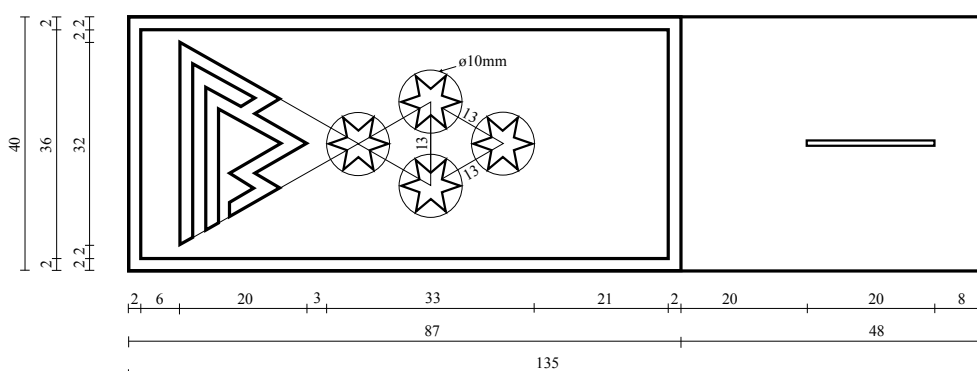

GEOMETRIJSKA, LIKOVNA TER BARVNA PRAVILA POLOŽAJNIH OZNAK

BARVNA SKALA

1a. Tekstil – PANTONE TEXTILE COLOR SYSTEM

POLOŽAJNE OZNAKE	VEZENE
MODRA (osnova)	19-4010
ZLATO RUMENA (obrobe od 1 do 10, zvezdice od 1 do 14, Triglav)	14-1064
MODRA (obrobe od 11 do 17)	19-4050
BELA (zvezdice od 15 do 17)	11-4202

Dimenzije oznake (velja za 1 in 15):
– širina 135 mm, višina 40 mm.

1b. Tekstil SE – PANTONE TEXTILE COLOR SYSTEM

POLOŽAJNE OZNAKE (4-14)	VEZENE
ČRNA (osnova)	19-4005
SIVA (Triglav, zvezdice in obrobe 4-10)	18-5203

3. Tisk – PROCESNE IN PANTONE MATCHING SYSTEM

TISKANE POLOŽAJNE OZNAKE	C/M/Y/K	PANTONE
MODRA (osnovna)	100/80/0/40	540
ZLATO RUMENA	0/20/100/0	122
MODRA	100/60/0/10	Reflex Blue