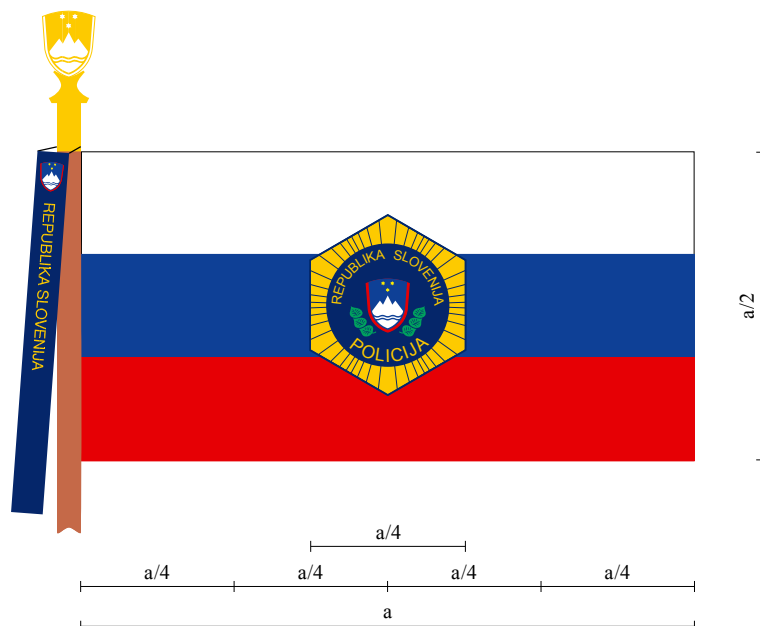

GEOMETRIJSKA, LIKOVNA TER BARVNA PRAVILA ZASTAVE POLICIJE

BARVNA SKALA

1. Tekstil – SCOTDIC CODE 777 - INTERNATIONAL COLOR CODIFICATION SYSTEM (2034)

ZASTAVA	SCOTDIC CODE 777
BELA	N-1 N95
MODRA	N-46 N722509
RDEČA	N-23 No74014
ZLATO RUMENA	N-6 N197512

3. Tisk – PROCESNE IN PANTONE MATCHING SYSTEM

TISKANA ZASTAVA POLICIJE	C/M/Y/K	PANTONE
MODRA (osnova v znaku)	100/80/0/40	540
ZLATO RUMENA	0/20/100/0	122
RDEČA	0/100/100/0	Red 032
MODRA (pas zastave, grb)	100/60/0/10	Reflex Blue
ZELENA	100/0/77/22	3415
RUMENA	0/10/100/0	Yellow

2. Tekstil – PANTONE TEXTILE COLOR SYSTEM

ZNAK POLICIJE	VEZEN	TKAN
MODRA (osnova)	19-3926	19-3933
ZLATO RUMENA (žarki, napisi, zvezde)	14-1064	14-0756
RDEČA (rob grba)	17-1644	18-1652
MODRA (v grbu)	19-4053	19-4151
BELA (Triglav)	11-4202	12-4302
ZELENA (listi)	18-6022	18-6024