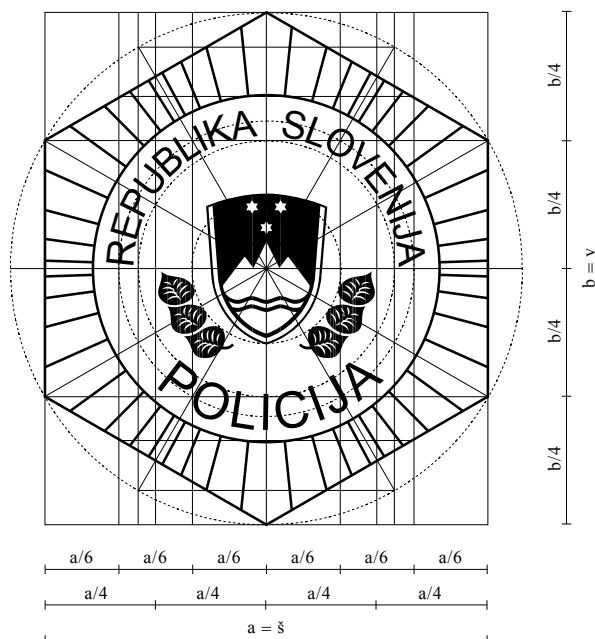

GEOMETRIJSKA, LIKOVNA TER BARVNA PRAVILA ZNAKA POLICIJE

BARVNA SKALA

1. Kovina – RAL - K1

KOVINSKI ZNAK POLICIJE	RAL emajl
MODRA (osnova, grb)	5022
ZLATO RUMENA (žarki, napisi, zvezde)	Galvanska prevleka, pozlata
RDEČA (rob grba)	3000
BELA (Triglav)	9016
ZELENA (listi)	6010

Izvedba v emajlu.

2. Tekstil – PANTONE TEXTILE COLOR SYSTEM

ZNAK POLICIJE	VEZEN	TKAN
MODRA (osnova)	19-3926	19-3933
ZLATO RUMENA (žarki, napisi, zvezde)	14-1064	14-0756
RDEČA (rob grba)	17-1644	18-1652
MODRA (v grbu)	19-4053	19-4151
BELA (Triglav)	11-4202	12-4302
ZELENA (listi)	18-6022	18-6024

Dimenzije našitka:

– širina 89 mm, višina 102 mm.

2a. Tekstil SE – PANTONE TEXTILE COLOR SYSTEM

ZNAK POLICIJE	VEZEN	TKAN
ČRNA (osnova)	19-4005	19-4005
SIVA (robovi znaka, napisi, grb, listi)	18-5203	18-5203

3. Tisk – PROCESNE IN PANTONE MATCHING SYSTEM

TISKAN ZNAK POLICIJE	C/M/Y/K	PANTONE
MODRA (osnova)	100/80/0/40	540
ZLATO RUMENA	0/20/100/0	122
RDEČA	0/100/100/0	Red 032
MODRA (v grbu)	100/60/0/10	Reflex Blue
ZELENA	100/0/77/22	3415
RUMENA (zvezde)	0/10/100/0	Yellow