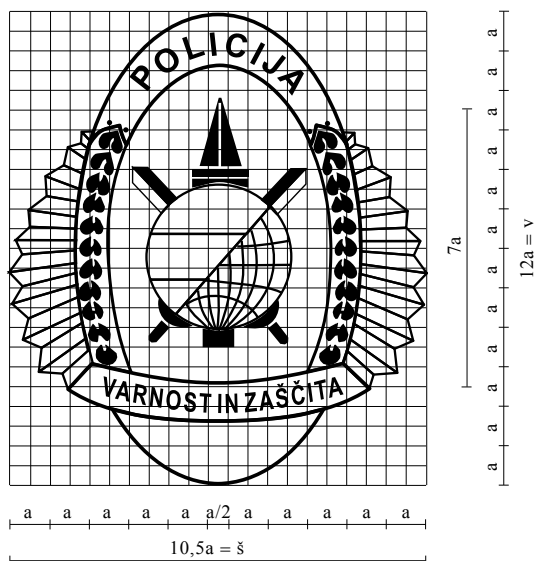

**GEOMETRIJSKA, LIKOVNA TER BARVNA PRAVILA ZNAKA
CENTRA ZA VAROVANJE IN ZAŠČITO**

BARVNA SKALA

1. Kovina – RAL - K1

KOVINSKI ZNAK CENTRA ZA VAROVANJE IN ZAŠČITO	RAL
ČRNA (osnova v elipsi, površine okoli elipse)	9005
ZLATO RUMENA (žarki okoli elipse, listi, napisi in drugi detajli)	Galvanska prevleka, pozlata
BELA (pas zastave)	9016
MODRA (pas zastave)	5022
RDEČA (pas zastave)	3000
MODRA (globus)	5002

Dimenzije kovinske značke:

- velika: širina 54,5 mm, višina 60 mm,
- mala: širina 28 mm, višina 31 mm.

2. Tekstil – PANTONE TEXTILE COLOR SYSTEM

ZNAK CENTRA ZA VAROVANJE IN ZAŠČITO	VEZEN	TKAN
ČRNA	19-4305	19-4005
ZLATO RUMENA	14-1064	14-0756
BELA	11-4202	12-4302
MODRA (pas zastave)	19-4053	19-4151
RDEČA	17-1644	18-1652
MODRA (globus)	19-4057	16-4530

Dimenzije našitka:

- vezen: širina 73 mm, višina 100 mm,
- tkan: širina 72 mm, višina 96 mm.

3. Tisk – PROCESNE IN PANTONE MATCHING SYSTEM

TISKAN ZNAK CENTRA ZA VAROVANJE IN ZAŠČITO	C/M/Y/K	PANTONE
ČRNA	0/0/0/100	Black
ZLATO RUMENA	0/20/100/0	122
MODRA (pas zastave)	100/60/0/10	Reflex Blue
RDEČA	0/100/100/0	Red 032
MODRA (globus)	100/0/0/0	Blue