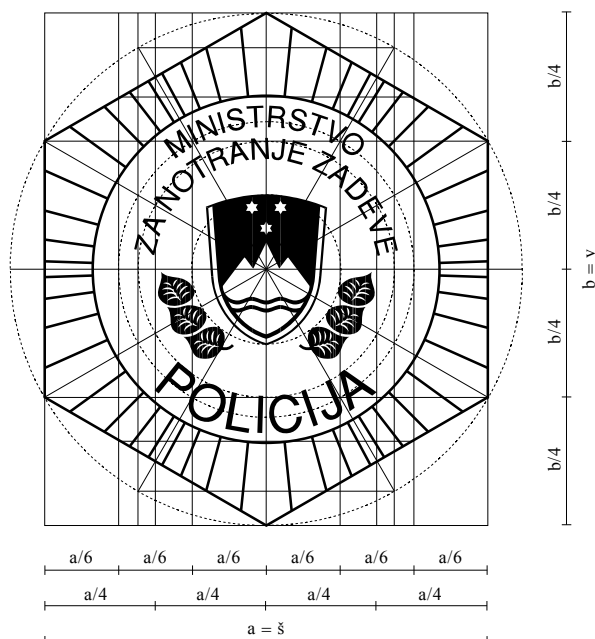

**GEOMETRIJSKA, LIKOVNA TER BARVNA PRAVILA ZNAKA POLICIJE
V SLUŽBENI IZKAZNICI**

BARVNA SKALA

1. Kovina – RAL - K1

KOVINSKI ZNAK POLICIJE	RAL
MODRA (grb)	5022
ZLATO RUMENA (zvezde)	Galvanska prevleka, pozlata
RDEČA (rob grba)	3000
BELA (Triglav)	9016
SREBRNA (žarki, napisi, listi)	Nikljano
MODRA (osnova v krogu)	Galvansko obarvano z modrim nikljem

Izvedba v emajlu in niklju.

Dimenzije kovinske značke v službeni izkaznici:

– širina 43 mm, višina 50 mm.