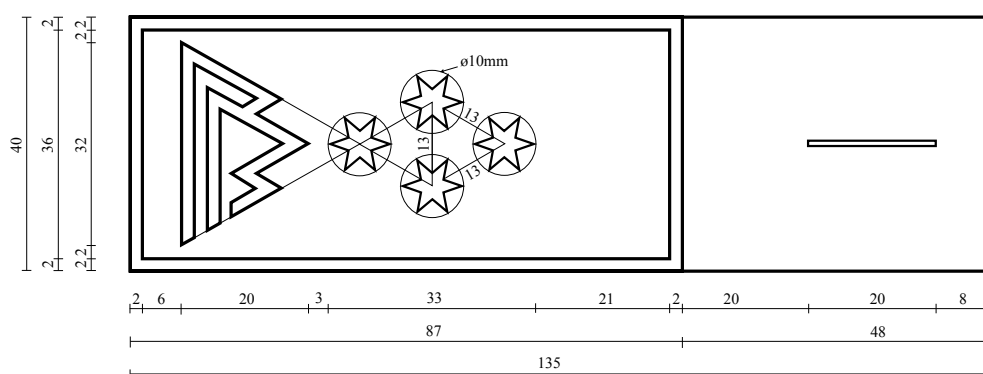

GEOMETRIJSKA, LIKOVNA TER BARVNA PRAVILA POLOŽAJNIH OZNAK

BARVNA SKALA

1. Tekstil – PANTONE TEXTILE COLOR SYSTEM

POLOŽAJNE OZNAKE	VEZENE
MODRA (osnova)	19-4010
ZLATO RUMENA (obrobe od 1 do 10, zvezdice od 1 do 14, Triglav)	14-1064
MODRA (obrobe od 11 do 17)	19-4050
BELA (zvezdice od 15 do 17)	11-4202

Dimenzije oznake (velja za 1 in 15):
– širina 135 mm, višina 40 mm.

1a. Tekstil SE – PANTONE TEXTILE COLOR SYSTEM

POLOŽAJNE OZNAKE (4-14)	VEZENE
ČRNA (osnova)	19-4005
SIVA (Triglav, zvezdice in obrobe 4-10)	18-5203

2. Tisk – PROCESNE IN PANTONE MATCHING SYSTEM

TISKANE POLOŽAJNE OZNAKE	C/M/Y/K	PANTONE
MODRA (osnovna)	100/80/0/40	540
ZLATO RUMENA	0/20/100/0	122
MODRA	100/60/0/10	Reflex Blue