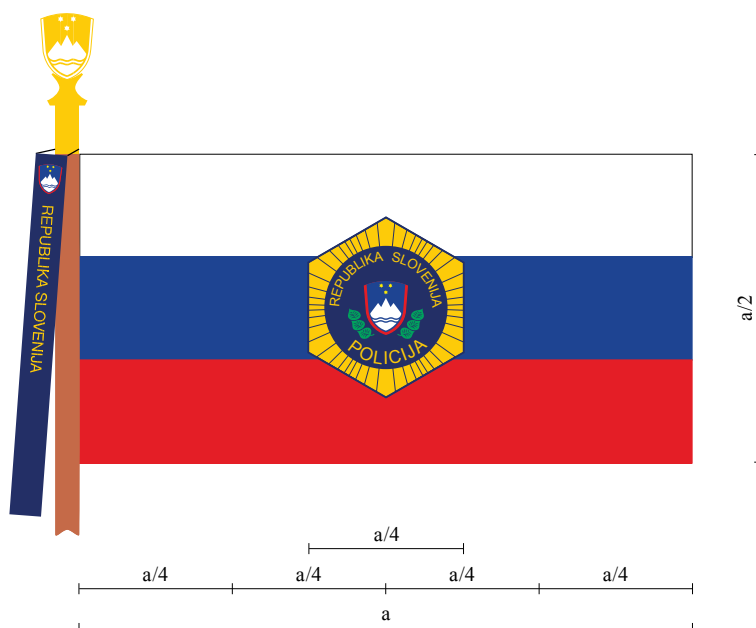

GEOMETRIJSKA, LIKOVNA TER BARVNA PRAVILA ZASTAVE POLICIJE

BARVNA SKALA

1. Tekstil – SCOTDIC CODE 777 - INTERNATIONAL COLOR CODIFICATION SYSTEM (2034)

ZASTAVA	SCOTDIC CODE 777
BELA	N-1 N95
MODRA	N-46 N722509
RDEČA	N-23 No74014
ZLATO RUMENA	N-6 N197512

3. Tisk – PROCESNE IN PANTONE MATCHING SYSTEM

TISKANA ZASTAVA POLICIJE	C/M/Y/K	PANTONE
MODRA (osnova v znaku)	100/80/0/40	540
ZLATO RUMENA	0/20/100/0	122
RDEČA	0/100/100/0	Red 032
MODRA (pas zastave, grb)	100/60/0/10	Reflex Blue
ZELENA	100/0/77/22	3415
RUMENA	0/10/100/0	Yellow

2. Tekstil – PANTONE TEXTILE COLOR SYSTEM

ZNAK POLICIJE	VEZEN	TKAN
MODRA (osnova)	19-3926	19-3933
ZLATO RUMENA (žarki, napisi, zvezde)	14-1064	14-0756
RDEČA (rob grba)	17-1644	18-1652
MODRA (v grbu)	19-4053	19-4151
BELA (Triglav)	11-4202	12-4302
ZELENA (listi)	18-6022	18-6024