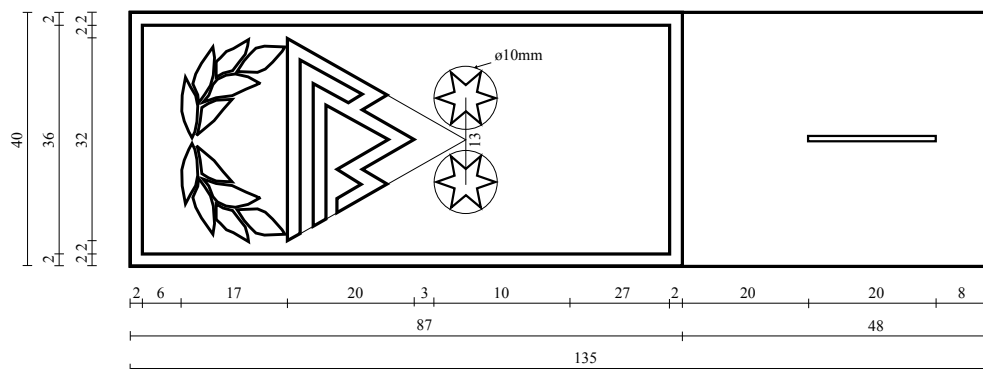

GEOMETRIJSKA, LIKOVNA TER BARVNA PRAVILA POLOŽAJNIH OZNAK

BARVNA SKALA

1. Tekstil – PANTONE TEXTILE COLOR SYSTEM

POLOŽAJNE OZNAKE	VEZENE
MODRA (osnova)	19-4010
ZLATO RUMENA (obrobe od 1 do 10, zvezdice od 1 do 14, Triglav)	14-1064
MODRA (obrobe od 11 do 17)	19-4050
BELA (zvezdice od 15 do 17)	11-4202

Dimenzije oznake (velja za 1 in 15):
– širina 135 mm, višina 40 mm.

1a. Tekstil SE – PANTONE TEXTILE COLOR SYSTEM

POLOŽAJNE OZNAKE (4-14)	VEZENE
ČRNA (osnova)	19-4005
SIVA (Triglav, zvezdice in obrobe 4-10)	18-5203

2. Tisk – PROCESNE IN PANTONE MATCHING SYSTEM

TISKANE POLOŽAJNE OZNAKE	C/M/Y/K	PANTONE
MODRA (osnovna)	100/80/0/40	540
ZLATO RUMENA	0/20/100/0	122
MODRA	100/60/0/10	Reflex Blue