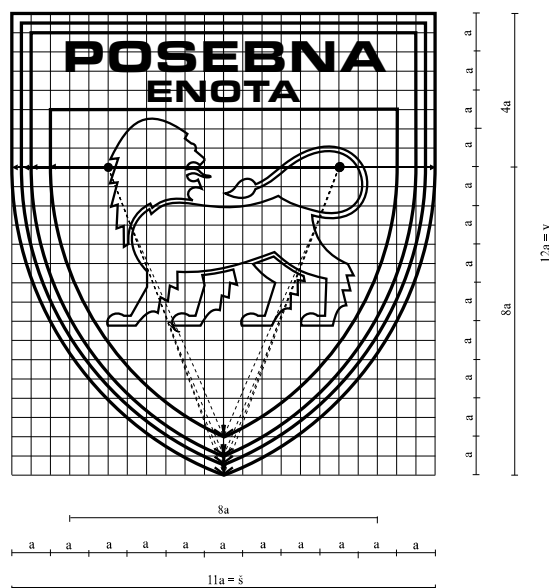

**GEOMETRIJSKA, LIKOVNA TER BARVNA PRAVILA ZNAKA
POSEBNE POLICIJSKE ENOTE**

BARVNA SKALA

1. Kovina – RAL - K1

KOVINSKI ZNAK POSEBNE POLICIJSKE ENOTE	RAL
MODRA (osnova in robovi ščita, napis)	5022
ZLATO RUMENA	Galvanska prevleka, pozlata

Dimenzije kovinske značke:

– širina 43 mm, višina 47 mm.

2. Tekstil – PANTONE TEXTILE COLOR SYSTEM

ZNAK POSEBNE POLICIJSKE ENOTE	VEZEN	TKAN
MODRA (osnova in robovi ščita, napis)	19-3926	19-3933
ZLATO RUMENA	14-1064	14-0756

Dimenzije našitka:

– širina 81 mm, višina 89 mm.

**3. Tisk – PROCESNE IN PANTONE MATCHING
SYSTEM**

TISKAN ZNAK POSEBNE POLICIJSKE ENOTE	C/M/Y/K	PANTONE
MODRA (osnova in robovi ščita, napis)	100/80/0/40	540
ZLATO RUMENA	0/20/100/0	122