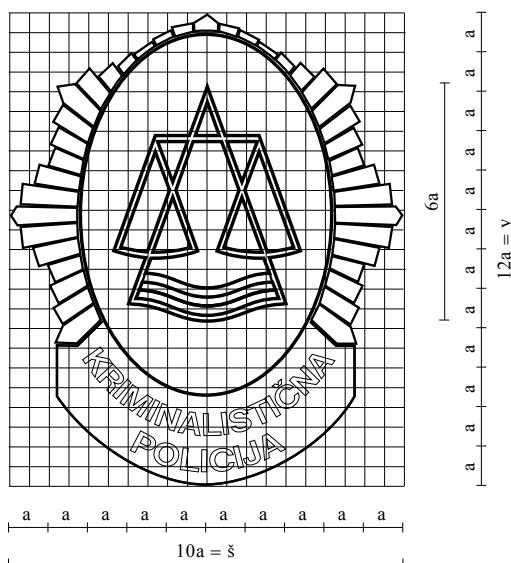

**GEOMETRIJSKA, LIKOVNA TER BARVNA PRAVILA ZNAKA
KRIMINALISTIČNE POLICIJE**

BARVNA SKALA

1. Kovina – RAL - K1

KOVINSKI ZNAK KRIMINALISTIČNE POLICIJE	RAL
ZELENA (osnova v elipsi)	6010
ZLATO RUMENA (žarki okoli elipse, tehtnica, napis)	Galvanska prevleka, pozлата
BELA (pas zastave, površina pod napisom)	9016
MODRA (pas zastave)	5022
RDEČA (pas zastave)	3000

Dimenzije kovinske značke:

- širina 53 mm, višina 61,5 mm.

2. Tekstil – PANTONE TEXTILE COLOR SYSTEM

ZNAK KRIMINALISTIČNE POLICIJE	VEZEN	TKAN
ZELENA	18-6022	18-6024
ZLATO RUMENA	14-1064	14-0756
BELA	11-4202	12-4302
MODRA	19-4053	19-4151
RDEČA	17-1644	18-1652

Dimenzije našitka:

- vezen: širina 81,3 mm, višina 89,8 mm,
- tkan: širina 78 mm, višina 96 mm.

**3. Tisk – PROCESNE IN PANTONE MATCHING
SYSTEM**

TISKAN ZNAK KRIMINALISTIČNE POLICIJE	C/M/Y/K	PANTONE
ZELENA	100/0/77/22	3415
ZLATO RUMENA	0/20/100/0	122
MODRA	100/60/0/10	Reflex Blue
RDEČA	0/100/100/0	Red 032