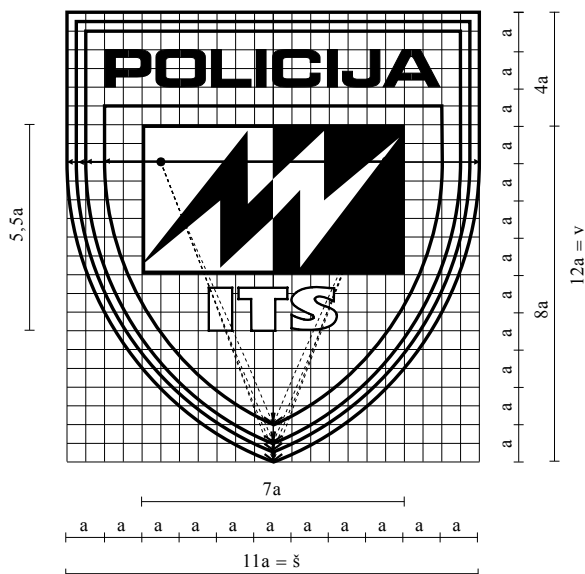

**GEOMETRIJSKA, LIKOVNA TER BARVNA PRAVILA ZNAKA
URADA ZA INFORMATIKO IN TELEKOMUNIKACIJE**

BARVNA SKALA

1. Kovina – RAL - K1

KOVINSKI ZNAK URADA ZA INFORMATIKO IN TELEKOMUNIKACIJE	RAL
MODRA (osnova ščita, napis POLICIJA)	5022
ZLATO RUMENA (robovi ščita)	Galvanska prevleka, pozлата
ZELENA (polovica nihaja in pravokotnika, napis ITS)	6010
BELA (polovica nihaja in pravokotnika)	9016

Dimenzije kovinske značke:

– širina 43 mm, višina 47 mm.

2. Tekstil – PANTONE TEXTILE COLOR SYSTEM

ZNAK URADA ZA INFORMATIKO IN TELEKOMUNIKACIJE	VEZEN	TKAN
MODRA	19-3926	19-3933
ZLATO RUMENA	14-1064	14-0756
ZELENA	18-6022	18-6024
BELA	11-4202	12-4302

Dimenzije našitka:

– širina 81 mm, višina 89 mm.

**3. Tisk – PROCESNE IN PANTONE MATCHING
SYSTEM**

TISKAN ZNAK URADA ZA INFORMATIKO IN TELEKOMUNIKACIJE	C/M/Y/K	PANTONE
MODRA	100/80/0/40	540
ZLATO RUMENA	0/20/100/0	122
ZELENA	100/0/77/22	3415