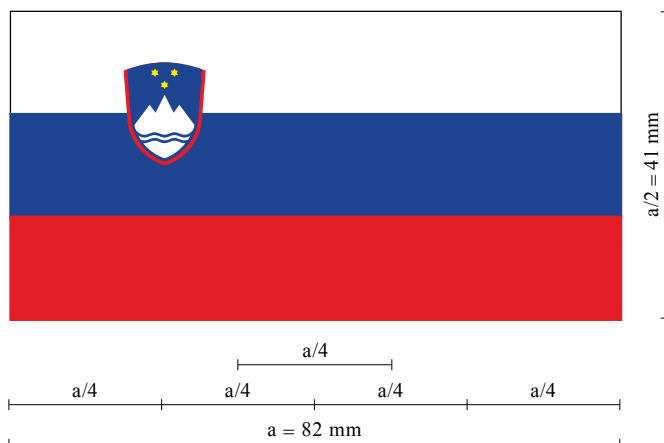

OZNAKA	VEZENA
ČRNA (osnova)	19-4005
SIVA (napis)	18-5203

Dimenzije oznake:

- mali našitek: širina 83 mm, višina 20 mm,
- veliki našitek: širina 100 mm, višina 25 mm.

GEOMETRIJSKA, LIKOVNA TER BARVNA PRAVILA POSEBNE OZNAKE

BARVNA SKALA

1. Tekstil – PANTONE TEXTILE COLOR SYSTEM

OZNAKA	VEZENA
MODRA (osnova)	19-4010
ZLATO RUMENA (napis)	14-1064

Dimenzije oznake:

– širina 89 mm, višina 28 mm.

1a. Tekstil SE – PANTONE TEXTILE COLOR SYSTEM

OZNAKA	VEZENA
ČRNA (osnova)	19-4005
SIVA (napis)	18-5203

Dimenzije oznake:

– širina 89 mm, višina 28 mm.

GEOMETRIJSKA, LIKOVNA TER BARVNA PRAVILA POSEBNE OZNAKE

BARVNA SKALA

1. Tekstil – PANTONE TEXTILE COLOR SYSTEM