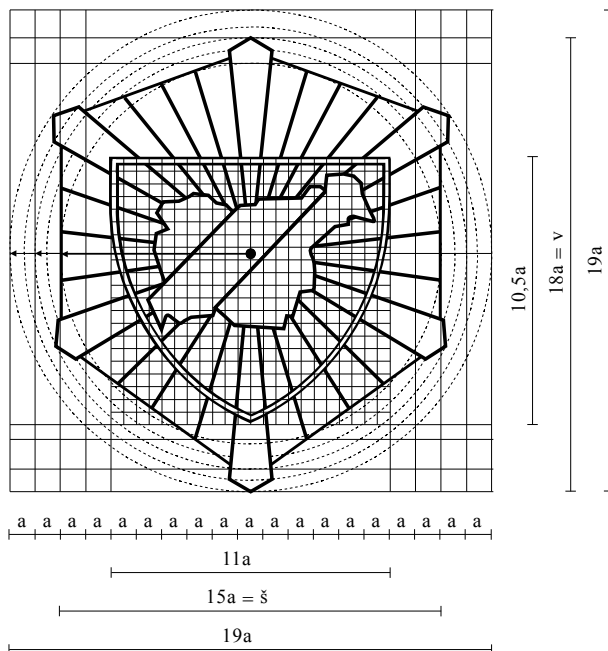

GEOMETRIJSKA, LIKOVNA TER BARVNA PRAVILA ZNAČKE POLICIJE

BARVNA SKALA

1. Kovina – RAL - K1

KOVINSKA ZNAČKA POLICIJE NA POKRIVALIH	RAL
ZLATO RUMENA (žarki, obrobe)	Galvanska prevleka, pozlata
BELA (pas zastave)	9016
MODRA (pas zastave)	5022
RDEČA (pas zastave)	3000

Dimenzije kovinske značke:

- na kapah s ščitnikom: širina 43 mm, višina 51 mm,
- na ženskih klobučkih: širina 26 mm, višina 30 mm.

2. Tekstil – PANTONE TEXTILE COLOR SYSTEM

ZNAČKA POLICIJE NA POKRIVALIH	VEZENA	TKANA
ZLATO RUMENA	14-1064	14-0756
BELA	11-4202	12-4302
MODRA	19-4053	19-4151
RDEČA	17-1644	18-1652

Dimenzije našitka:

- širina 44 mm, višina 51 mm.

2a. Tekstil SE – PANTONE TEXTILE COLOR SYSTEM

ZNAČKA POLICIJE NA POKRIVALIH	VEZENA	TKANA
SIVA (žarki, osnova)	18-5203	18-5203
ČRNA (rob ščita, obroba Slovenije, robovi barvnih polj v zastavi)	19-4005	19-4005

Dimenzije našitka:

- širina 44 mm, višina 51 mm.

3. Tisk – PROCESNE IN PANTONE MATCHING SYSTEM

TISKANA ZNAČKA POLICIJE NA POKRIVALIH	C/M/Y/K	PANTONE
ZLATO RUMENA	0/20/100/0	122
MODRA	100/60/0/10	Reflex Blue
RDEČA	0/100/100/0	Red 032