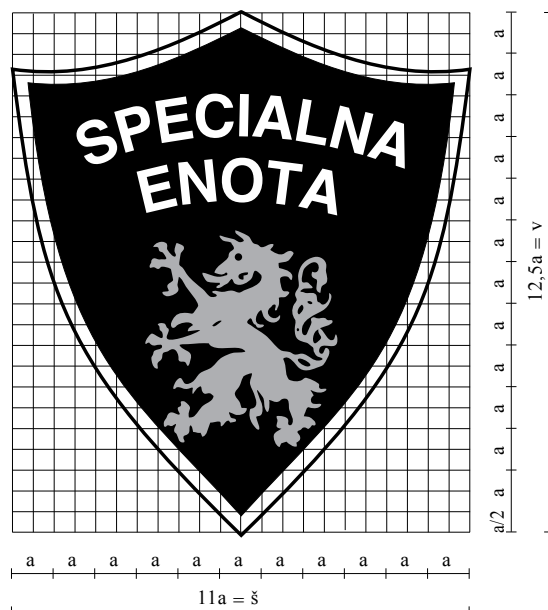

**GEOMETRIJSKA, LIKOVNA TER BARVNA PRAVILA ZNAKA
SPECIALNE ENOTE**

BARVNA SKALA

1. Kovina – RAL - K1

KOVINSKI ZNAK SPECIALNE ENOTE	RAL
ČRNA (osnova ščita, oko panterja)	9005
ZLATO RUMENA (robovi ščita, napis)	Galvanska prevleka, pozlata
RDEČA (panter)	3000

Dimenzije kovinske značke:

- širina 41 mm, višina 44 mm.

2. Tekstil – PANTONE TEXTILE COLOR SYSTEM

ZNAK SPECIALNE ENOTE	VEZEN	TKAN
ČRNA	19-4305	19-4005
ZLATO RUMENA	14-1064	14-0756
RDEČA	17-1644	18-1652

Dimenzije našitka:

- vezen: širina 83,5 mm, višina 91,8 mm,
- tkan: širina 82 mm, višina 85 mm.

2a. Tekstil – PANTONE TEXTILE COLOR SYSTEM

ZNAK SPECIALNE ENOTE	VEZEN	TKAN
ČRNA (osnova ščita, oko panterja)	19-4005	19-4005
SIVA (robovi ščita, napis, panter)	18-5203	18-5203

Dimenzije našitka:

- vezen: širina 83,5 mm, višina 91,8 mm,
- tkan: širina 82 mm, višina 85 mm.

3. Tisk – PROCESNE IN PANTONE MATCHING SYSTEM

TISKAN ZNAK SPECIALNE ENOTE	C/M/Y/K	PANTONE
ČRNA	0/0/0/100	Black
ZLATO RUMENA	0/20/100/0	122
RDEČA	0/100/100/0	Red 032