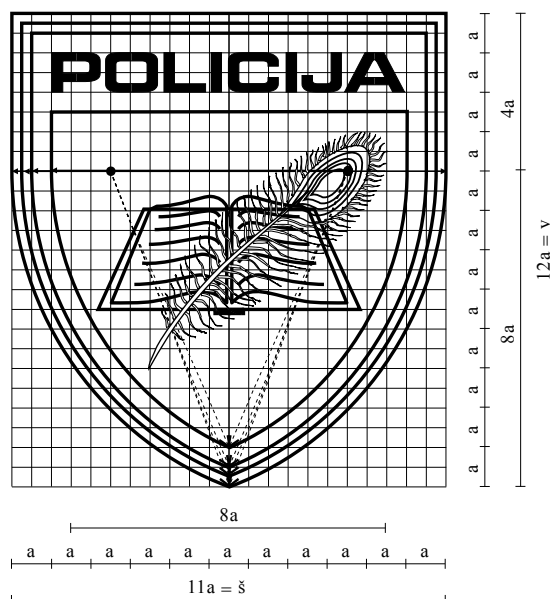

**GEOMETRIJSKA, LIKOVNA TER BARVNA PRAVILA ZNAKA
POLICIJSKE AKADEMIJE**

BARVNA SKALA

1. Kovina – RAL - K1

KOVINSKI ZNAK POLICIJSKE AKADEMIJE	RAL
MODRA (osnova ščita, napis)	5022
ZLATO RUMENA (robovi ščita in knjige, linije v knjigi, pero)	Galvanska prevleka, pozлата
BELA (listi knjige)	9016

Dimenzije kovinske značke:

– širina 43 mm, višina 47 mm.

2. Tekstil – PANTONE TEXTILE COLOR SYSTEM

ZNAK POLICIJSKE AKADEMIJE	VEZEN	TKAN
MODRA	19-3926	19-3933
ZLATO RUMENA	14-1064	14-0756
BELA	11-4202	12-4302

Dimenzije našitka:

– širina 81 mm, višina 89 mm.

**3. Tisk – PROCESNE IN PANTONE MATCHING
SYSTEM**

TISKAN ZNAK POLICIJSKE AKADEMIJE	C/M/Y/K	PANTONE
MODRA	100/80/0/40	540
ZLATO RUMENA	0/20/100/0	122