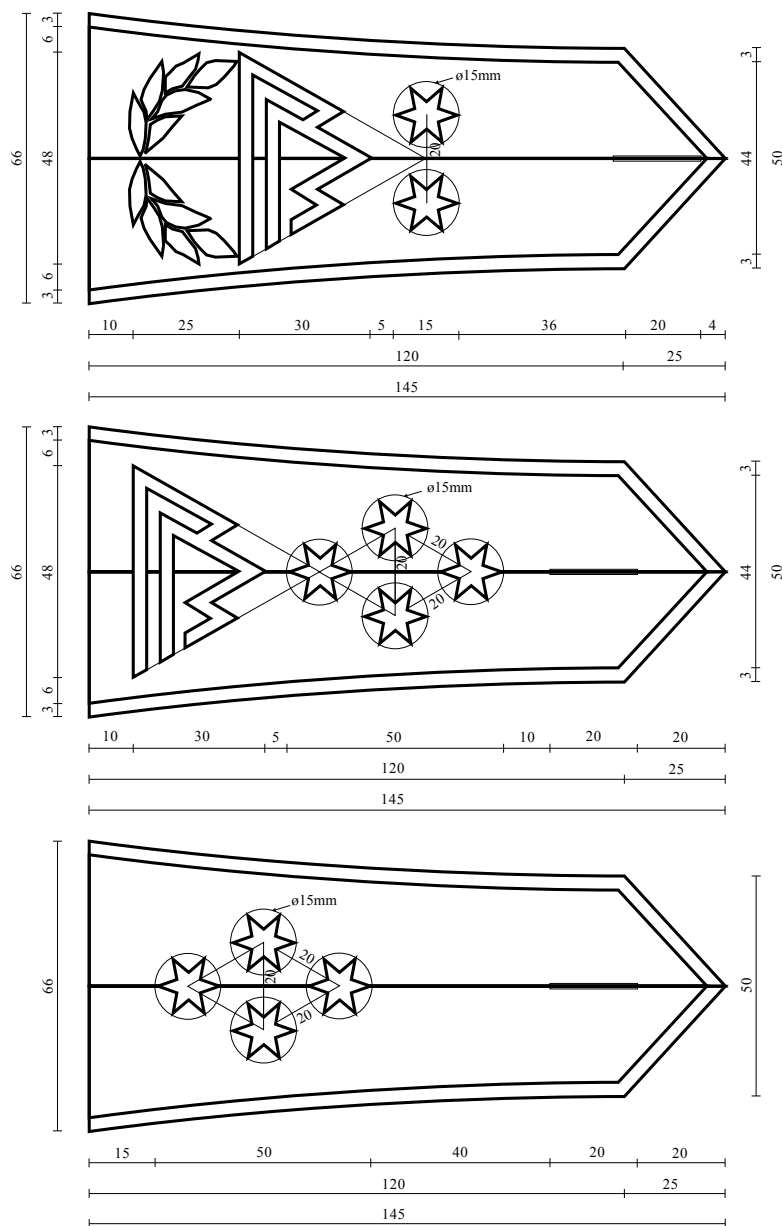

GEOMETRIJSKA, LIKOVNA TER BARVNA PRAVILA POLOŽAJNIH OZNAK

BARVNA SKALA

1. Tekstil – PANTONE TEXTILE COLOR SYSTEM

POLOŽAJNE OZNAKE	VEZENE
MODRA (osnovna)	19-4010
ZLATO RUMENA (obrobe od 1 do 10, zvezdice od 1 do 14, Triglav)	14-1064
MODRA (obrobe od 11 do 17)	19-4050
BELA (zvezdice od 15 do 17)	11-4202

Dimenzije oznake:

– širina 145 mm, višina 66 mm.

1a. Tekstil SE – PANTONE TEXTILE COLOR SYSTEM

POLOŽAJNE OZNAKE (4-14)	VEZENE
ČRNA (osnova)	19-4005
SIVA (Triglav, zvezdice in obrobe (4-10))	18-5203

2. Tisk – PROCESNE IN PANTONE MATCHING SYSTEM

TISKANE POLOŽAJNE OZNAKE	C/M/Y/K	PANTONE
MODRA (osnovna)	100/80/0/40	540
ZLATO RUMENA	0/20/100/0	122
MODRA	100/60/0/10	Reflex Blue