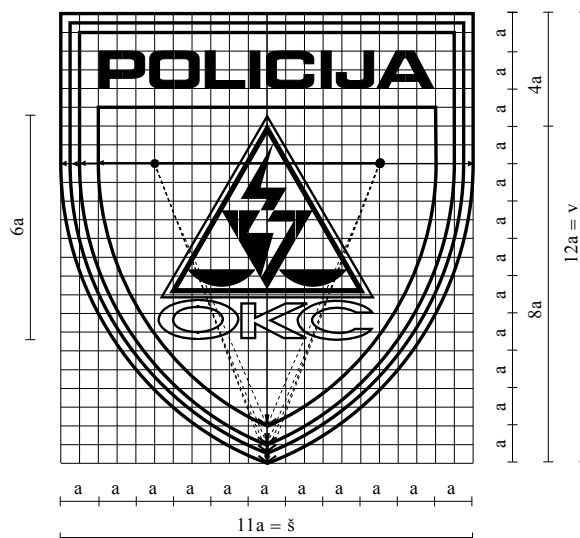

**GEOMETRIJSKA, LIKOVNA TER BARVNA PRAVILA ZNAKA
OPERATIVNO-KOMUNIKACIJSKEGA CENTRA**

BARVNA SKALA

1. Kovina – RAL - K1

KOVINSKI ZNAK OPERATIVNO-KOMUNIKACIJSKEGA CENTRA	RAL
MODRA (osnova ščita, napis POLICIJA)	5022
ZLATO RUMENA (robovi ščita, trikotnik, napis OKC)	Galvanska prevleka, pozlata

Dimenzije kovinske značke:

– širina 43 mm, višina 47 mm.

3. Tisk – PROCESNE IN PANTONE MATCHING SYSTEM

TISKAN ZNAK OPERATIVNO-KOMUNIKACIJSKEGA CENTRA	C/M/Y/K	PANTONE
MODRA	100/80/0/40	540
ZLATO RUMENA	0/20/100/0	122

2. Tekstil – PANTONE TEXTILE COLOR SYSTEM

ZNAK OPERATIVNO-KOMUNIKACIJSKEGA CENTRA	VEZEN	TKAN
MODRA	19-3926	19-3933
ZLATO RUMENA	14-1064	14-0756

Dimenzije našitka:

– širina 81 mm, višina 89 mm.