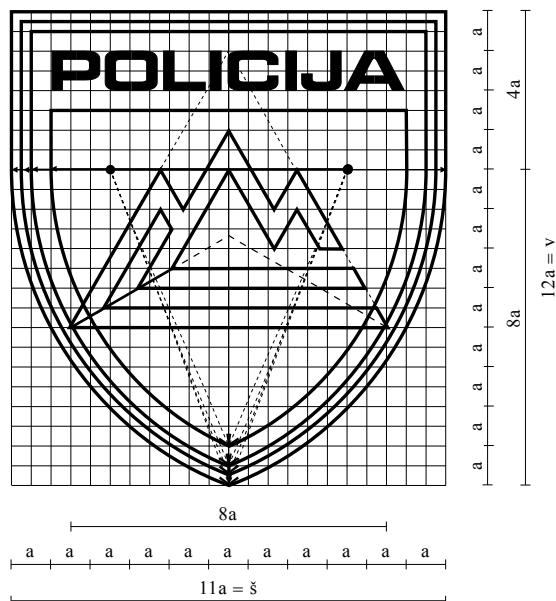

Izvedba v emajlu in niklju.

Dimenzije kovinske značke v službeni izkaznici:

– širina 43 mm, višina 50 mm.

**GEOMETRIJSKA, LIKOVNA TER BARVNA PRAVILA ZNAKA
UNIFORMIRANE POLICIJE**

BARVNA SKALA

1. Kovina – RAL - K1