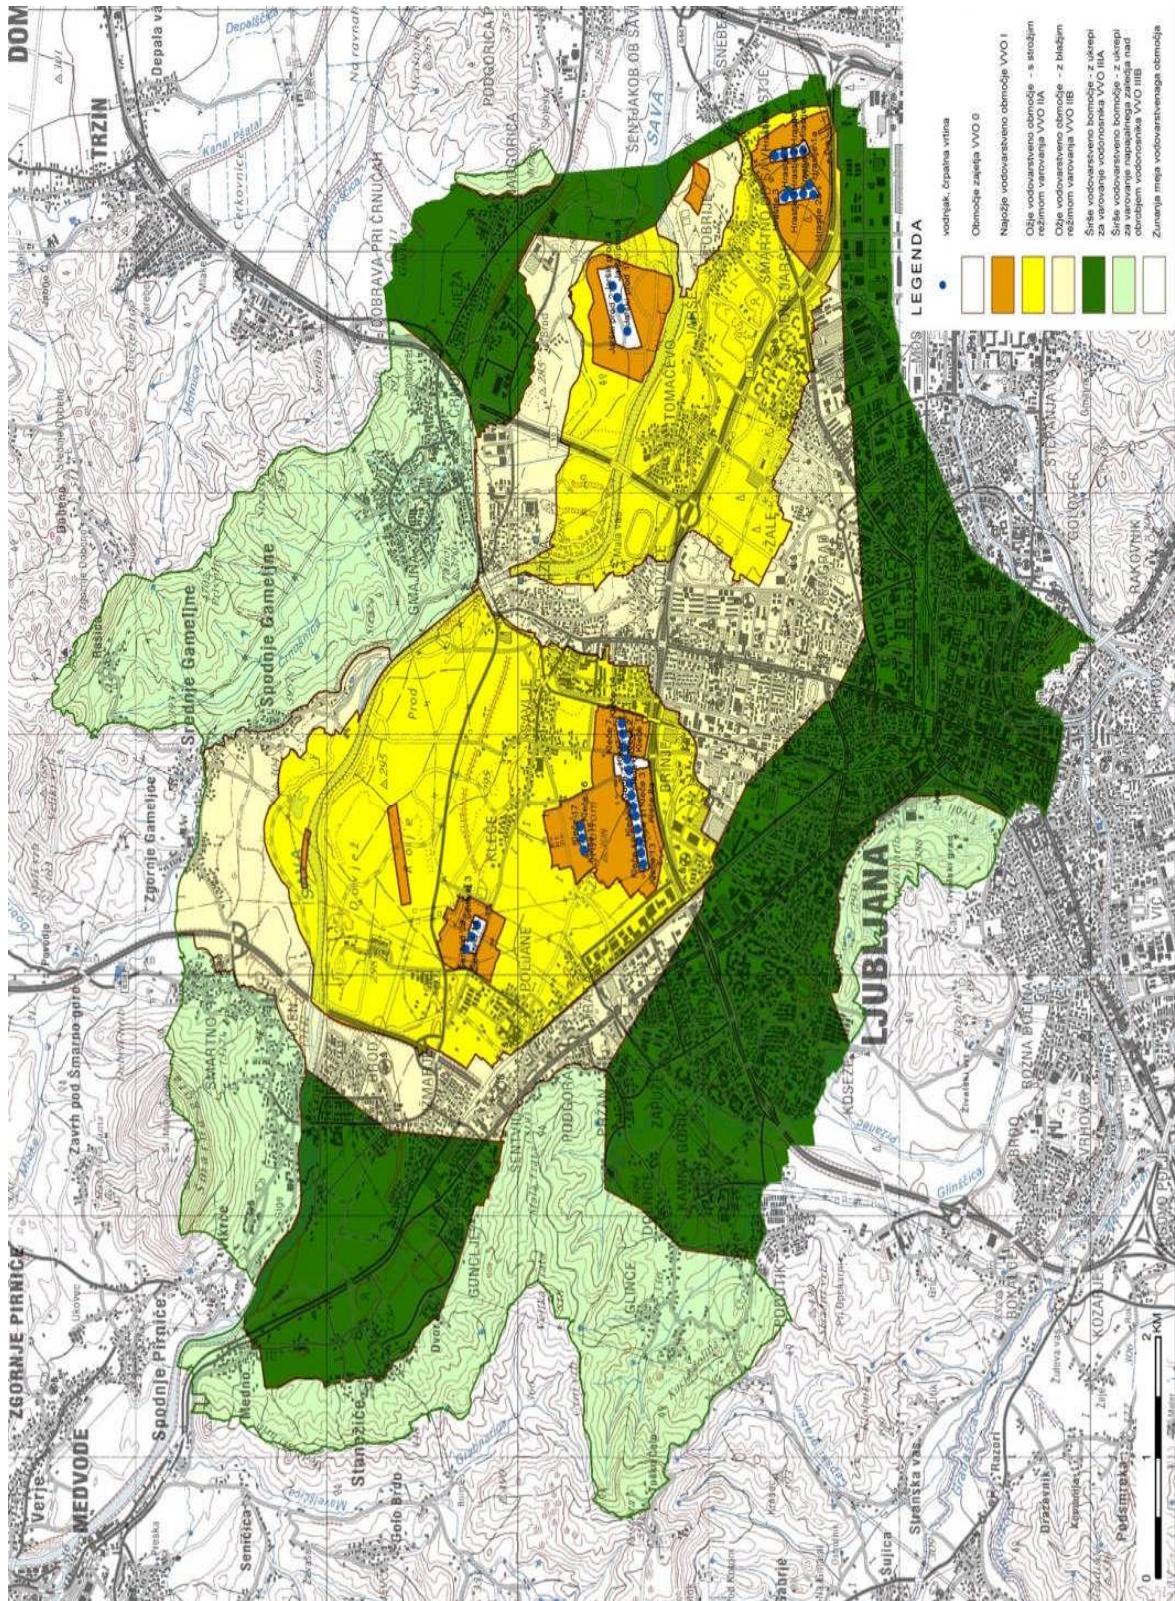

PRILOGA 1: Prikaz VVO